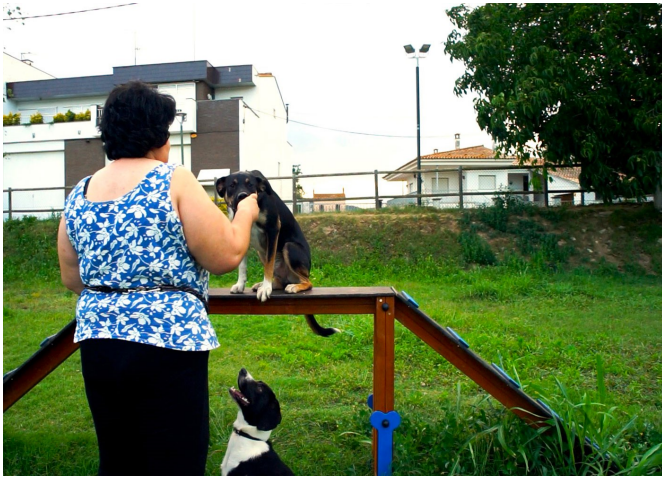

Circuit pour que les chiens puissent s'entraîner en plein air
à Bescanó, Gérone

Picco
PA664

Puente
JCAN09

Salto
JCAN03

Slalom
JCAN11

INTROPDF##

Conçus pour promouvoir l'activité physique, l'entraînement et le plaisir des chiens, les éléments de la gamme Canine sont résistants et durables, favorisant l'interaction sociale entre les chiens et leurs propriétaires.

À Bescanó, un parc a été installé avec divers éléments qui leur permettent de sauter, traverser un pont ou slalomer. Il a été complété avec des bancs ReBnew et des poubelles en bois de pin traité.

V. | L'amélioration et l'évolution constante de nos produits, peuvent entraîner certaines modifications des données techniques et caractéristiques des produits sans préavis.