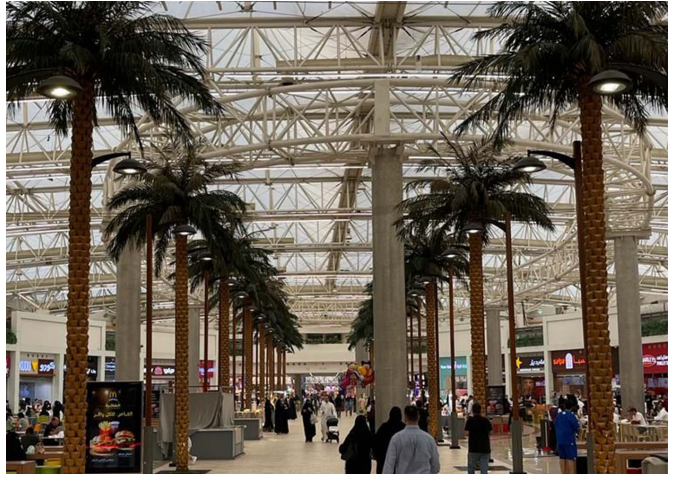

Vialia Evo  
ILVE

INTROPDF##

Le Mall of Arabia, situé dans la ville de Jeddah, en Arabie saoudite, a installé 50 luminaires à l'intérieur du centre commercial de 261 000 mètres carrés. Il s'agit du modèle Vialia, un luminaire monté sur colonne au profil compact et doté d'un système de refroidissement interne des LED.

Ce centre commercial est situé à 10 minutes de l'aéroport de cette ville, située sur les rives de la mer Rouge et point de départ du pèlerinage vers les villes saintes de La Mecque et de Médine.

L'amélioration et l'évolution constante de nos produits, peuvent entraîner certaines modifications des données techniques et caractéristiques des produits sans préavis.