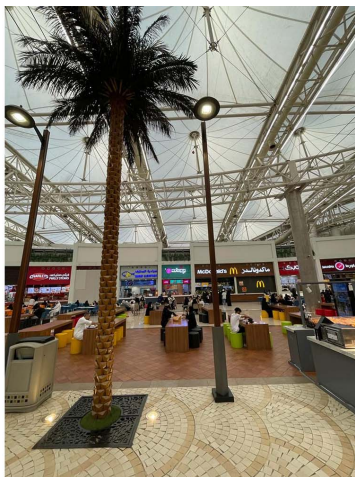

Vialia Evo  
ILVE

INTROPDF##

Le Mall of Arabia, situé dans la ville de Jeddah, en Arabie saoudite, a installé 50 luminaires à l'intérieur du centre commercial de 261 000 mètres carrés. Il s'agit du modèle Vialia, un luminaire monté sur colonne au profil compact et doté d'un système de refroidissement interne des LED.

Ce centre commercial est situé à 10 minutes de l'aéroport de cette ville, située sur les rives de la mer Rouge et point de départ du pèlerinage vers les villes saintes de La Mecque et de Médine.

L'amélioration et l'évolution constante de nos produits, peuvent entraîner certaines modifications des données techniques et caractéristiques des produits sans préavis.