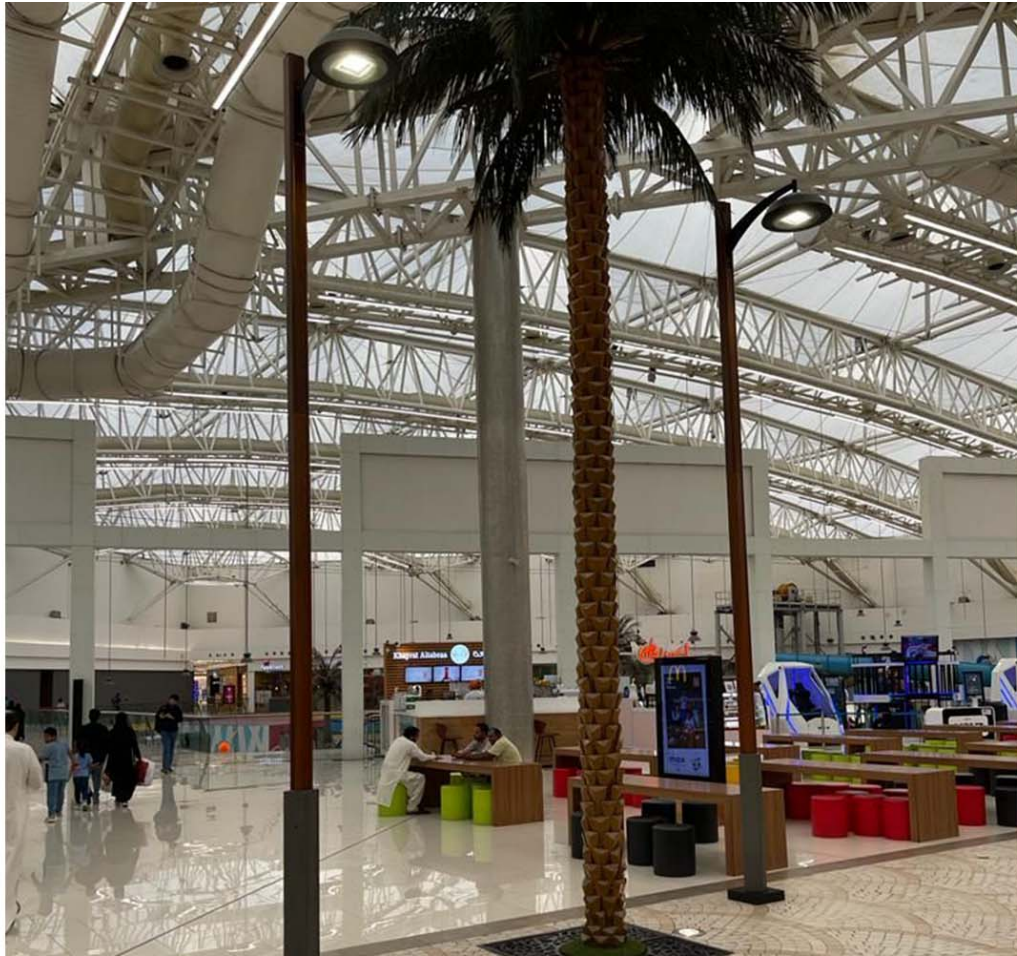

Vialia Evo  
ILVE

INTROPDF##

Le Mall of Arabia, situé dans la ville de Jeddah, en Arabie saoudite, a installé 50 luminaires à l'intérieur du centre commercial de 261 000 mètres carrés. Il s'agit du modèle Vialia, un luminaire monté sur colonne au profil compact et doté d'un système de refroidissement interne des LED.

Ce centre commercial est situé à 10 minutes de l'aéroport de cette ville, située sur les rives de la mer Rouge et point de départ du pèlerinage vers les villes saintes de La Mecque et de Médine.

L'amélioration et l'évolution constante de nos produits, peuvent entraîner certaines modifications des données techniques et caractéristiques des produits sans préavis.