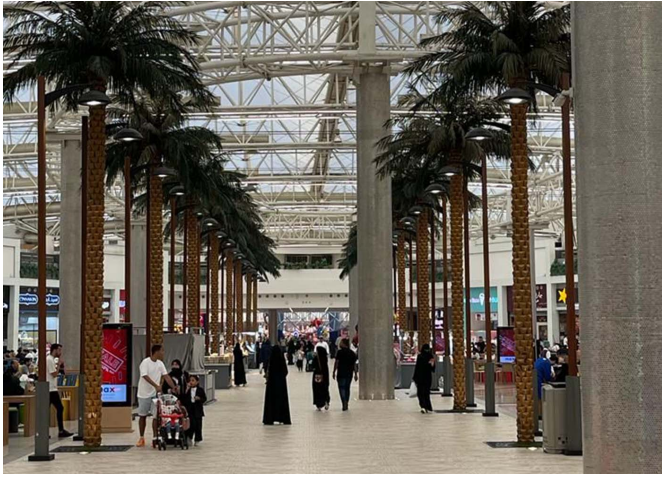

Vialia Evo  
ILVE

INTROPDF##

Le Mall of Arabia, situé dans la ville de Jeddah, en Arabie saoudite, a installé 50 luminaires à l'intérieur du centre commercial de 261 000 mètres carrés. Il s'agit du modèle Vialia, un luminaire monté sur colonne au profil compact et doté d'un système de refroidissement interne des LED.

Ce centre commercial est situé à 10 minutes de l'aéroport de cette ville, située sur les rives de la mer Rouge et point de départ du pèlerinage vers les villes saintes de La Mecque et de Médine.

L'amélioration et l'évolution constante de nos produits, peuvent entraîner certaines modifications des données techniques et caractéristiques des produits sans préavis.