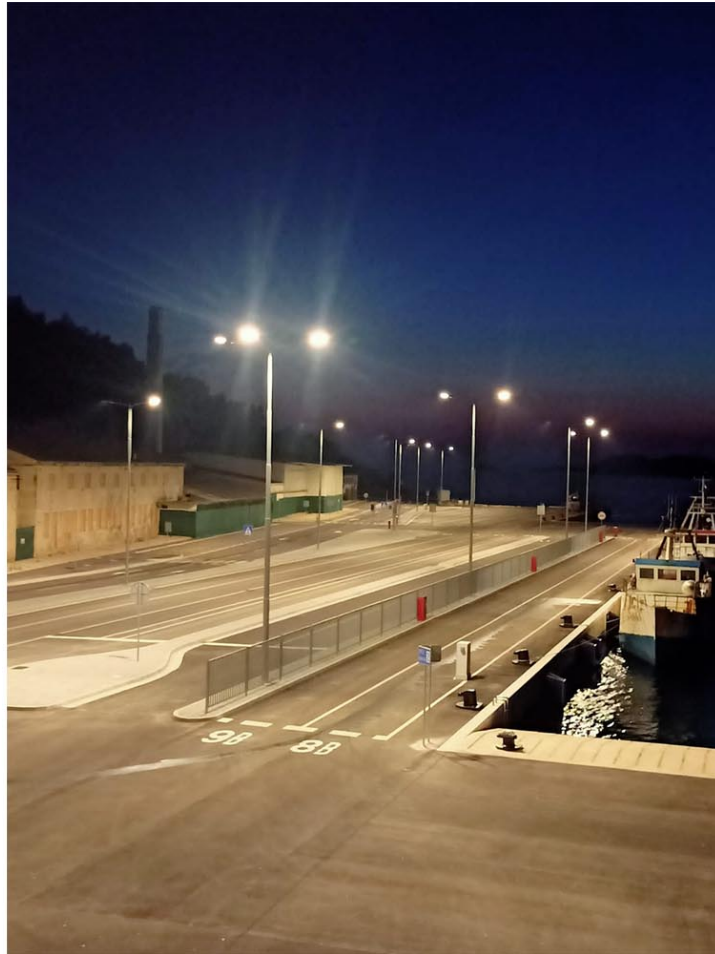

Le port de l'île de Korkula, en Croatie, brille davantage avec l'installation de projecteurs Milan.

Milan XXL
APMXXL

L'île de Korcula, en Croatie, est l'une des îles les plus verdoyantes de la mer Adriatique. Des projecteurs **Milan XXL** ont été installés dans le port de Vela Luka, éclairant une large baie et un port qui constitue un bon refuge pour les marins.

Les projecteurs Milan offrent une bonne orientation et une faible résistance au vent.

V. | L'amélioration et l'évolution constante de nos produits, peuvent entraîner certaines modifications des données techniques et caractéristiques des produits sans préavis.