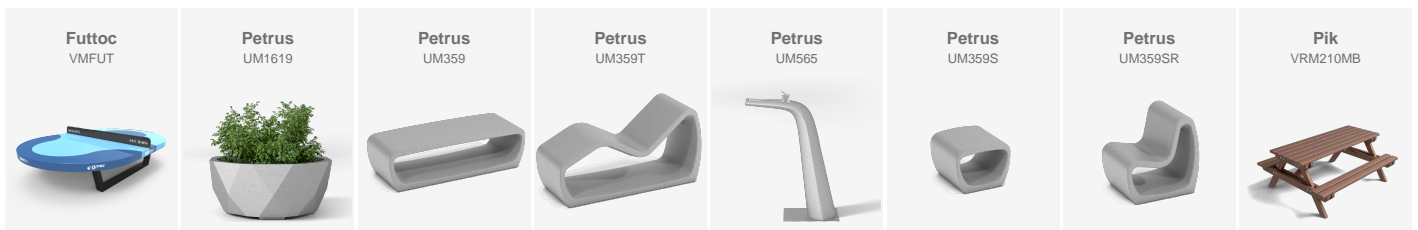

BENITO

-Aires de Jeux

El Perelló (Espagne)

Mobilier urbain de la collection Petrus de BENITO en bord de mer.

El Perelló, à Valence, est une ville côtière avec plusieurs promenades maritimes. Dans l'un de ces espaces, BENITO a installé du mobilier urbain idéal pour se relaxer et profiter du moment.

La ligne Petrus y est présente avec 4 chaises-longues, 4 chaises avec dossier et une demie douzaine de chaises sans dossier. Le tout est complété par 8 jardinières Kube, 6 corbeilles Gea en polymère recyclé, 2 fontaines accessibles et un lave-pieds Atlas.

Une table de Futtoc a également été installée ; il s'agit d'un jeu où l'on peut utiliser les pieds, la tête, les genoux ou le torse pour bouger le ballon, mais pas les mains.

V. | L'amélioration et l'évolution constante de nos produits, peuvent entraîner certaines modifications des données techniques et caractéristiques des produits sans préavis.