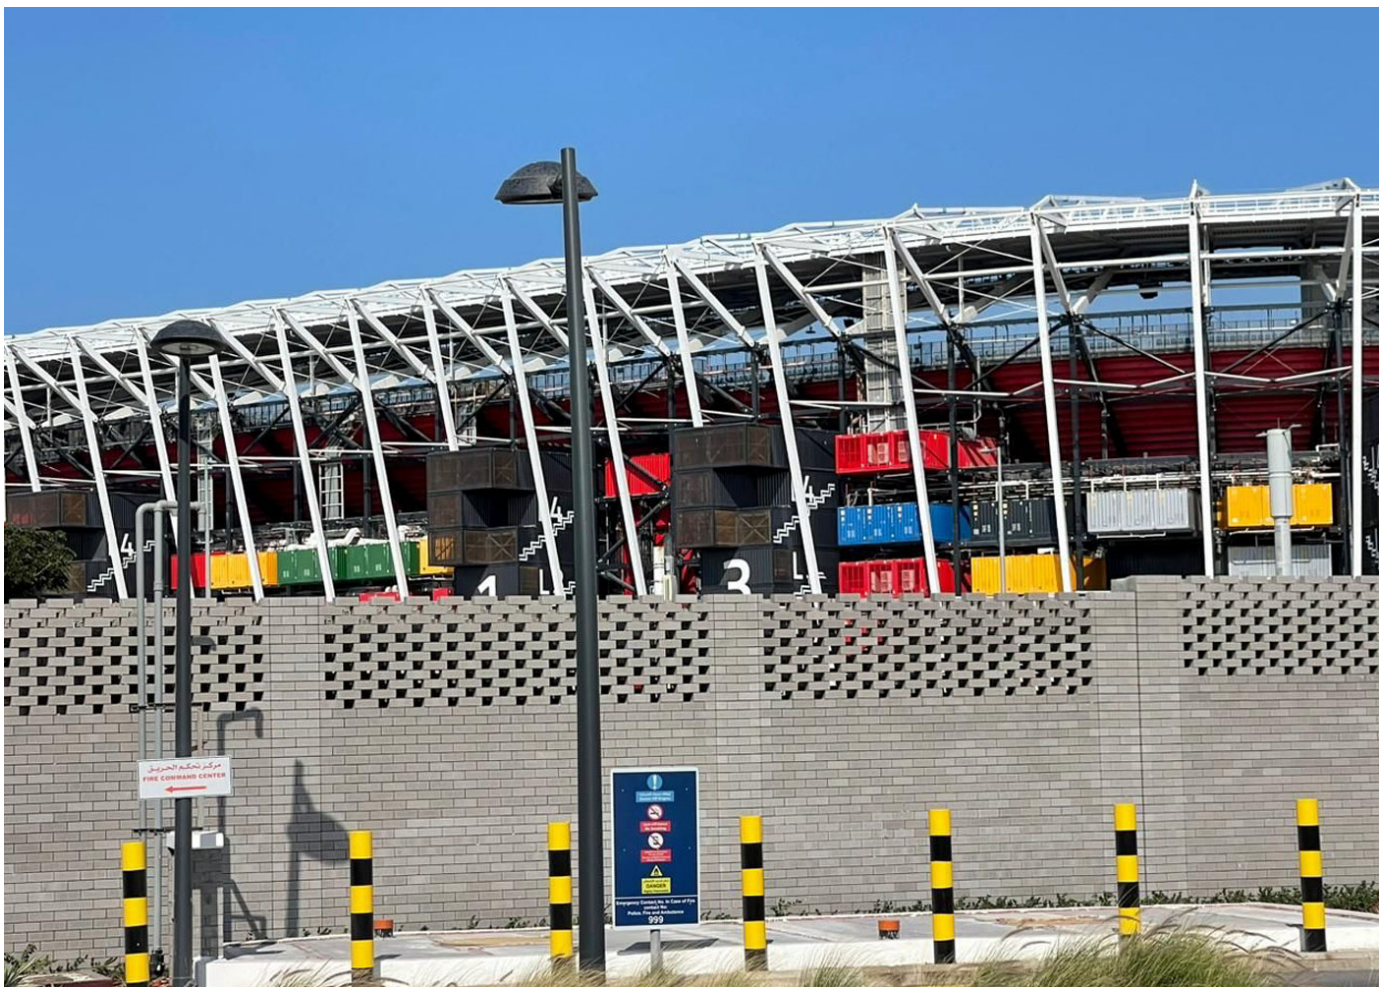

L'amélioration et l'évolution constante de nos produits, peuvent entraîner certaines modifications des données techniques et caractéristiques des produits sans préavis.