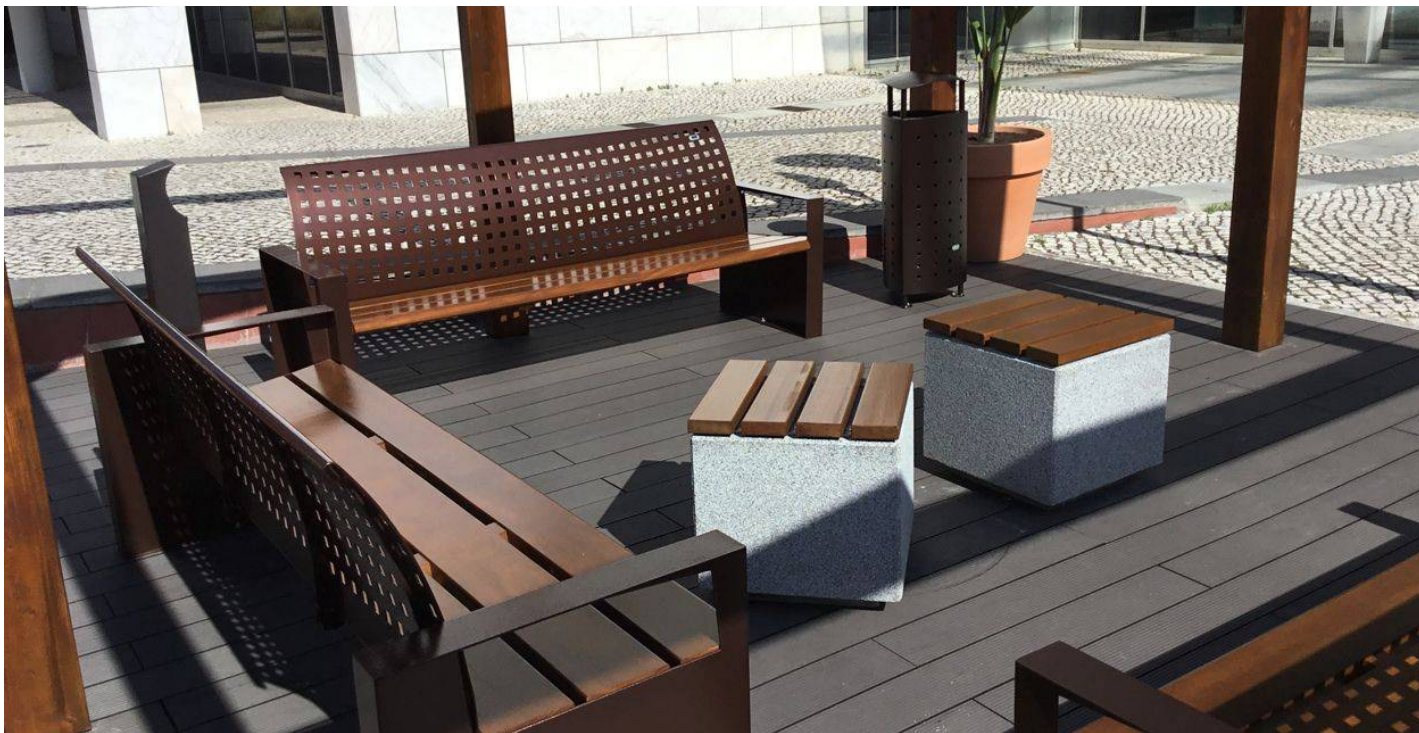

BENITO

-Mobilier Urbain

Portugal

Design d'aires de repos avec des bancs modernes et résistants en fonte ductile, béton et bois.

Alea
UM395

Kube M
UM372SLM

L'amélioration et l'évolution constante de nos produits, peuvent entraîner certaines modifications des données techniques et caractéristiques des produits sans préavis.