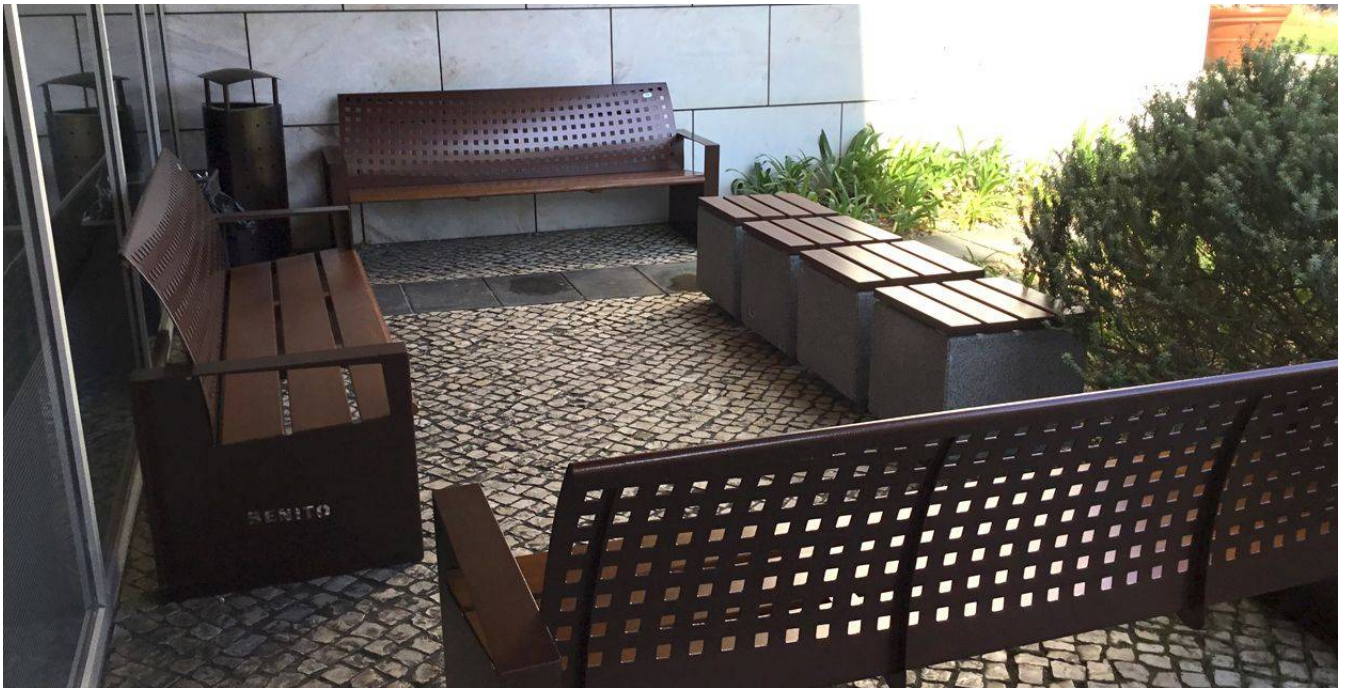

BENITO

-Mobilier Urbain

Portugal

Design d'aires de repos avec des bancs modernes et résistants en fonte ductile, béton et bois.

Alea
UM395

Kube M
UM372SLM

L'amélioration et l'évolution constante de nos produits, peuvent entraîner certaines modifications des données techniques et caractéristiques des produits sans préavis.