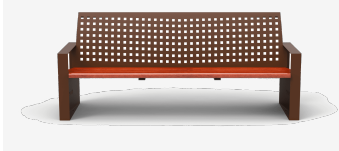

BENITO

-Mobilier Urbain

Portugal

Design d'aires de repos avec des bancs modernes et résistants en fonte ductile, béton et bois.

Alea
UM395

Kube M
UM372SLM

L'amélioration et l'évolution constante de nos produits, peuvent entraîner certaines modifications des données techniques et caractéristiques des produits sans préavis.