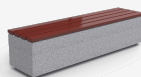

BENITO

-Mobilier Urbain

Espagne

Une commune de la Communauté valencienne mise sur les produits Kube en béton d'aspect rugueux : bancs, corbeilles, jardinières et bornes.

Kube
H372

Kube
UM1372

Kube
PA672

Kube Mad
UM372LM