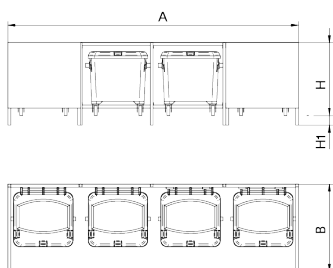

Paravent cache-conteneurs avec double objectif :

- Embellir un espace qui normalement n'est pas très esthétique.
- Promouvoir et faire connaître la beauté de la commune.

Ref.	A	B	H	H1
VCD2	3000	1800	1500	200
VCD3	4500	1800	1500	200
VCD4	6000	1800	1500	200

SB

[Fiche de projet](#) | [CAD](#) | [Catalogue](#) | [Instructions de montage](#) | [Image HD](#)

Son système modulaire permet de créer des structures selon le nombre de conteneurs ou la zone à cacher.
Fabriqué en acier galvanisé et plaque Dibond fixée sur la partie avant avec tôle anti-graffiti.