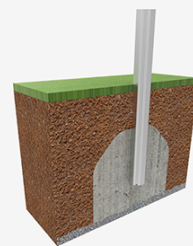

Paravent cache-conteneurs avec vynile personnalisé afin de le rendre unique et exclusif.

La meilleure solution pour que les conteneurs de recyclage n'aient pas un impact visuel négatif et embellissent l'espace public avec des images touristiques de la commune.

Paravent cache-conteneurs avec double objectif :

- Embellir un espace qui normalement n'est pas très esthétique.
- Promouvoir et faire connaître la beauté de la commune.

Ref.	A	B	H	H1
VCD2	3000	1800	1500	200
VCD3	4500	1800	1500	200
VCD4	6000	1800	1500	200

SB

[Fiche de projet](#) | [CAD](#) | [Catalogue](#) | [Instructions de montage](#) | [Image HD](#)

Son système modulaire permet de créer des structures selon le nombre de conteneurs ou la zone à cacher.
Fabriqué en acier galvanisé et plaque Dibond fixée sur la partie avant avec tôle anti-graffiti.