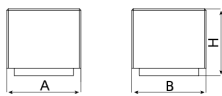

Chaise en béton préfabriqué coloris gris granite d'aspect rugueux. Possibilité de le placer séparément ou en groupe.  
Ancrage recommandé : posé à terre.

Ref.	A	B	B1	H
UM372	2000	500	-	450
UM372S	500	500	-	450
UM348S	Ø 580	-	-	450
UM372SK	500	490	418	450