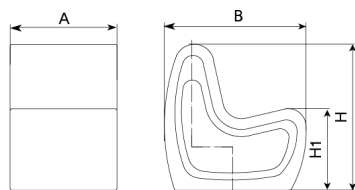

UM359SR

Chaise

Petrus

Produit libre
d'entretien

Réglementations et certifications :

Chaise en béton préfabriqué coloris gris granite d'aspect rugueux. Possibilité de le placer séparément ou en groupe.
Ancrage recommandé : posé à terre.

Matériaux et finitions :

Ref.	A	B	H	H1
UM359	1640	610	470	-
UM359S	600	600	470	-
UM359SR	600	800	820	460
UM359T	600	1610	820	645
UM359S	600	600	470	-
UM359SR	600	800	820	460
UM359S	600	600	470	-
UM359SR	600	800	820	460