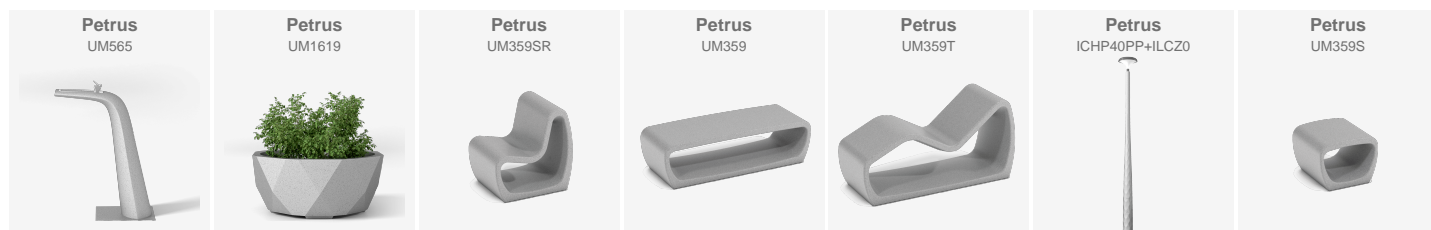

Téléchargements : [Manuel d'entretien](#) | [Fiche de projet](#) | [CAD](#) | [Catalogue](#) | [Instructions de montage](#) |