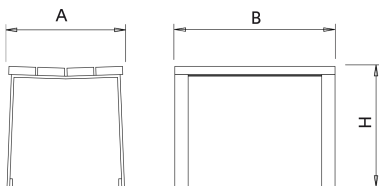

Tabouret de 0,7 m en bois tropical et acier peint.

Banc de 0,7m de long. Structure en acier avec traitement FERRUS de couleur gris martelé. Assise composée de 4 lattes de section rectangulaire égale de 100x30mm, en bois tropical massif, certifié FSC 100% protégé par le traitement LIGNUS et GRAFUS (traitement anti-graffiti pour les surfaces en bois).