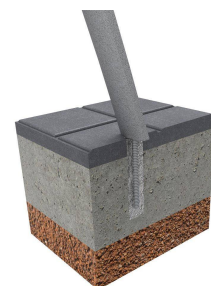

Tabouret de 0,7 m en bois tropical et acier peint.

Banc de 0,7m de long. Structure en acier avec traitement FERRUS de couleur gris martelé. Assise composée de 4 lattes de section rectangulaire égale de 100x30mm, en bois tropical massif, certifié FSC 100% protégé par le traitement LIGNUS et GRAFUS (traitement anti-graffiti pour les surfaces en bois).

Ref.	A	B	H
UM367B	426	700	450

[Image HD](#)