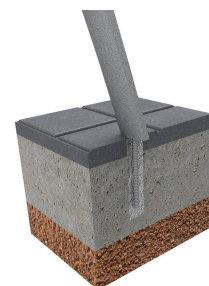

**Banc de 1,8 m en bois tropical et acier peint.**

Banc de 1,8m de long. Structure en acier avec traitement FERRUS de couleur gris martelé. Assise composée de 4 lattes de section rectangulaire égale de 100x30mm, en bois tropical massif, certifié FSC 100% protégé par le traitement LIGNUS et GRAFUS (traitement anti-graffiti pour les surfaces en bois).

Ref.	A	B	H
UM304B1800	425	1800	450

[Image HD](#)