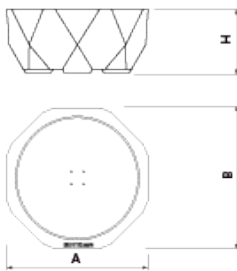

Jardinière de grand format fabriquée en béton. Design polygonal, imitant un polyèdre irrégulier afin d'obtenir un élément qui présente un intéressant jeu d'ombres et lumières sur ses diverses facettes. Ses dimensions, sa robustesse et son poids en font un produit idéal pour limiter les zones piétonnes, en garantissant une sécurité maximale et en favorisant la renaturation de l'environnement urbain.