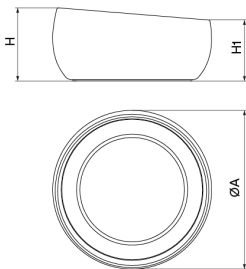

Jardinière en béton préfabriqué couleur gris granite d'aspect rugueux. Possibilité de la placer séparément ou en groupe.

Ref.	A	B	H	H1
UM1375G	1200	1200	600	500
UM1375P	710	710	480	400

[Manuel d'entretien](#) | [Fiche de projet](#) | [CAD](#) | [Catalogue](#) | [Instructions de montage](#) | [Image HD](#)

Ancrage recommandé : posée à terre.