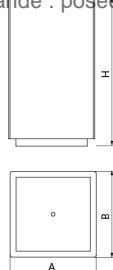

Jardinière en béton préfabriqué couleur gris granite d'aspect rugueux.
Ancrage recommandé : posée à terre.

Ref.	A	B	H
UM1372	580	580	580
UM1373	500	500	980
UM1673	500	500	880

[Fiche de projet](#) | [CAD](#) | [Catalogue](#) | [Image HD](#)