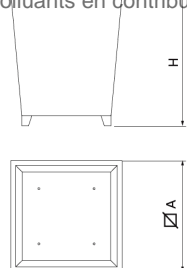

Jardinière en tôle d'acier Corten, conçue pour durer très longtemps sans aucun type d'entretien. Ne requérant aucune finition, elle permet d'éviter les processus polluants en contribuant ainsi à la durabilité de l'environnement.