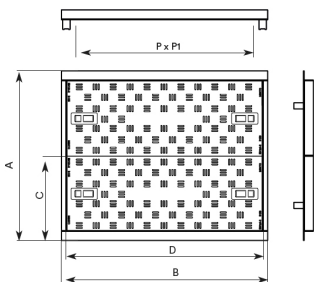

BENITO

-Fonte de Voire

Tapa-Marco

NR2 B125

TMNR2

B-125

TMNR1

REF.		A x B	H	C x D	P x P1
TMNR1	B125	690 x 870	40	300 x 785	605 x 750
TMNR2	B125	870 x 1295	40	600 x 785	1210 x 750