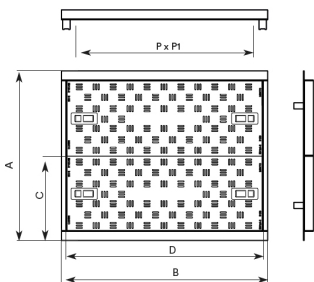

BENITO

-Fonte de Voire

Tapa-Marco

NR1 B125

TMNR1

B-125

TMNR2

REF.		A x B	H	C x D	P x P1
TMNR1	B125	690 x 870	40	300 x 785	605 x 750
TMNR2	B125	870 x 1295	40	600 x 785	1210 x 750