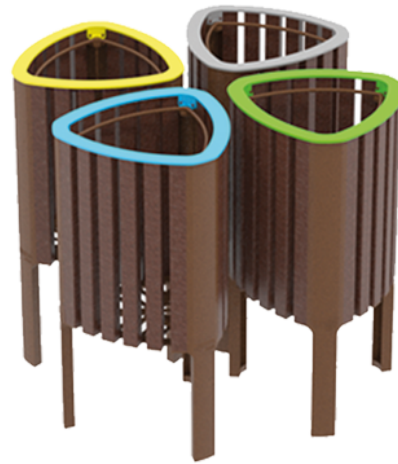

BENITO

-Mobilier Urbain

Corbeille
GEA
PA663

50L

GEA, la corbeille fabriquée avec les déchets jetés à la poubelle

Cette corbeille appartient à la collection de mobilier urbain de **design durable**. Complètement fabriquée à base de polymère recyclé, provenant du recyclage d'emballages en plastique issus du tri sélectif. Design attractif et grande fonctionnalité. Résistante aux UV, eau et intempéries. Tout cela fait de GEA une corbeille adaptable à tout type d'espace public.

Seau avec système d'anneau rabattable pour le sac poubelle.

Ancrage recommandé : au moyen de trois boulons à expansion M8.

Gea, la corbeille conçue pour un futur **plus durable**... Un pas de plus vers la **durabilité**