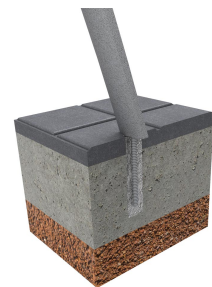

[Manuel d'entretien](#) | [Fiche de projet](#) | [CAD](#) | [Catalogue](#) | [Instructions de montage](#) | [Image HD](#)

BENITO

info@benito.com
tel. 93 852 1000