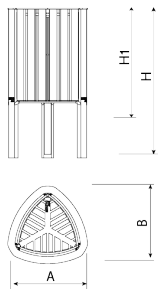

BENITO

-Mobilier Urbain

Corbeille
GEA
PA663

50L

GEA, la corbeille fabriquée avec les déchets jetés à la poubelle

Cette corbeille appartient à la collection de mobilier urbain de **design durable**. Complètement fabriquée à base de polymère recyclé, provenant du recyclage d'emballages en plastique issus du tri sélectif. Design attractif et grande fonctionnalité. Résistante aux UV, eau et intempéries. Tout cela fait de GEA une corbeille adaptable à tout type d'espace public.

Seau avec système d'anneau rabattable pour le sac poubelle.

Ancrage recommandé : au moyen de trois boulons à expansion M8.

Gea, la corbeille conçue pour un futur **plus durable**... Un pas de plus vers la **durabilité**

Ref.	A	B	H	H1
PA663	440	430	825	510
PA663AAM	440	430	825	510
PA663AAZ	440	430	825	510
PA663AG	440	430	825	510
PA663AV	440	430	825	510

[Manuel d'entretien](#) | [Fiche de projet](#) | [CAD](#) | [Catalogue](#) | [Instructions de montage](#) | [Image HD](#)