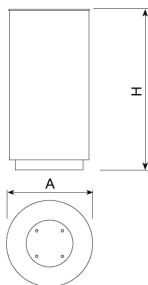

Corbeille en tôle d'acier Corten. Conçue pour durer très longtemps sans aucun type d'entretien. Anneau intérieur pour fixer le sac poubelle. Evite les processus polluants et contribue à la protection de l'environnement.

Ancrage recommandé : au moyen de boulons Ø10.

Note : L'oxydation de l'acier évoluera au fil du temps, et sera plus ou moins rapide en fonction de la température ambiante et de l'humidité.

Ref.	A	B	H	Acabado Finition Finish
PA651	Ø 415	-	805	Corten
PA655	415	415	805	Corten
PA651M	Ø 415	-	805	Marson
PA655M	415	415	805	Marson