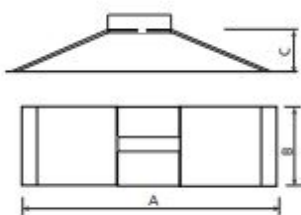

# Doubleside Curb Box 60

JSK9025-KBM

	A	B	C
9025-KBM	6500	2500	600
9025-KBS	6500	2500	600
9025-KBR	6500	2500	600

[Manuel d'entretien](#) | [Catalogue](#) | [Instructions de montage](#) | [Image HD](#)

Vis d'ancrage au sol non incluses.