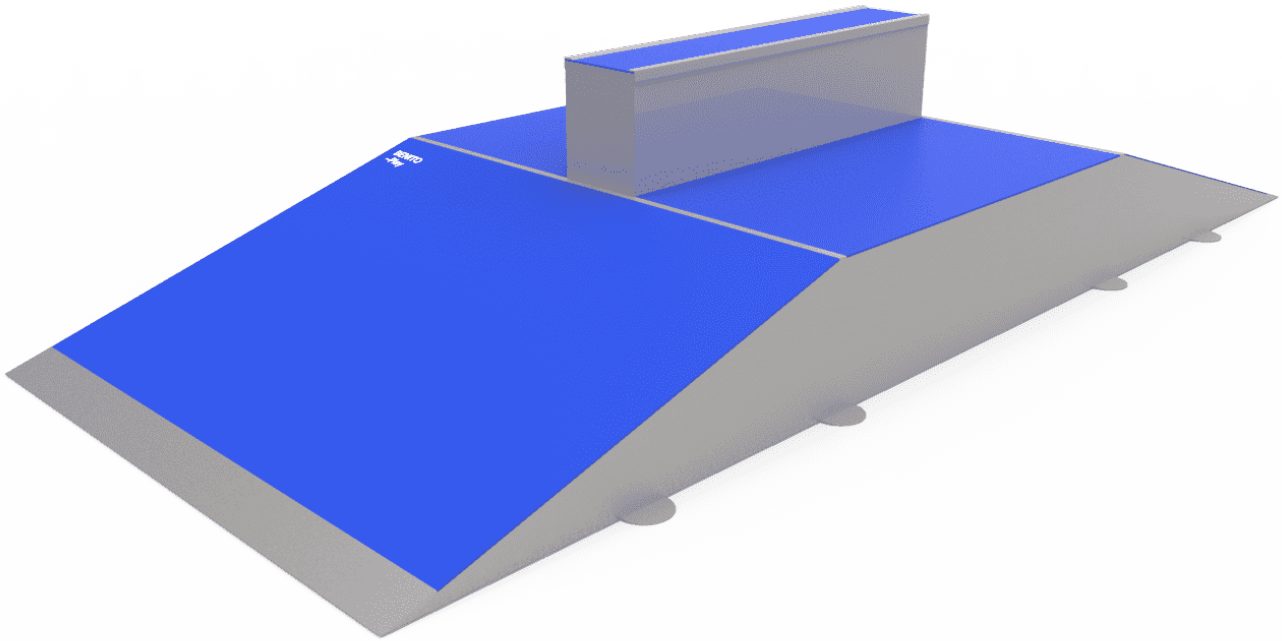

# Doubleside Curb Box 60

JSK9025-KBM

	A	B	C
9025-KBM	6500	2500	600
9025-KBS	6500	2500	600
9025-KBR	6500	2500	600

[Manuel d'entretien](#) | [Catalogue](#) | [Instructions de montage](#) | [Image HD](#)

Vis d'ancrage au sol non incluses.

**Variantes :**

[JSK9025-KBS](#)

[JSK9025-KBR](#)