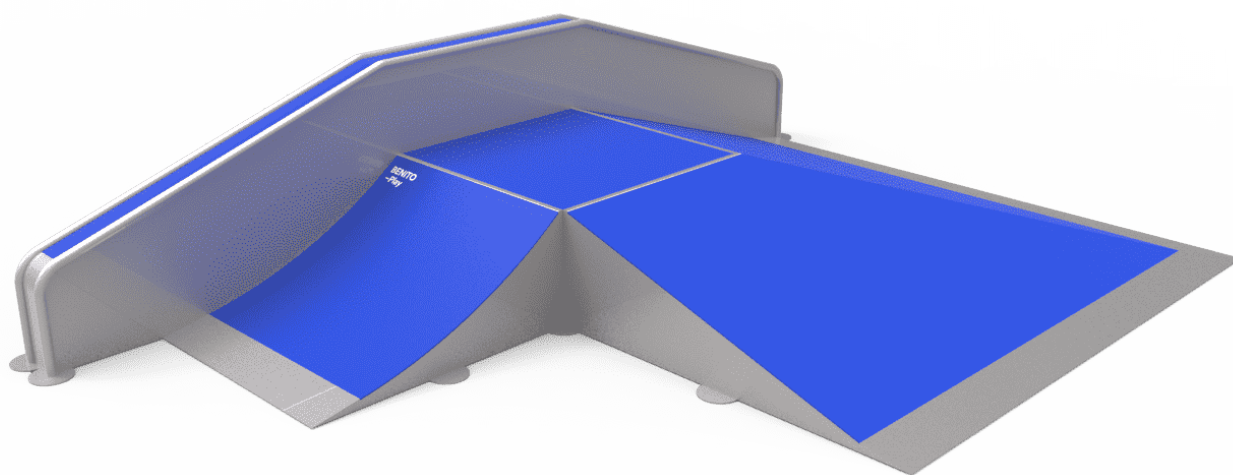

# Death Box et Bauer Box 60 BA

JSK1040-KB

L'amélioration et l'évolution constante de nos produits, peuvent entraîner certaines modifications des données techniques et caractéristiques des produits sans préavis.

Vis d'ancrage au sol non incluses.

**Variantes :**

[JSK1040-K](#)

[JSK1040-KRR](#)

[JSK1040-KR](#)