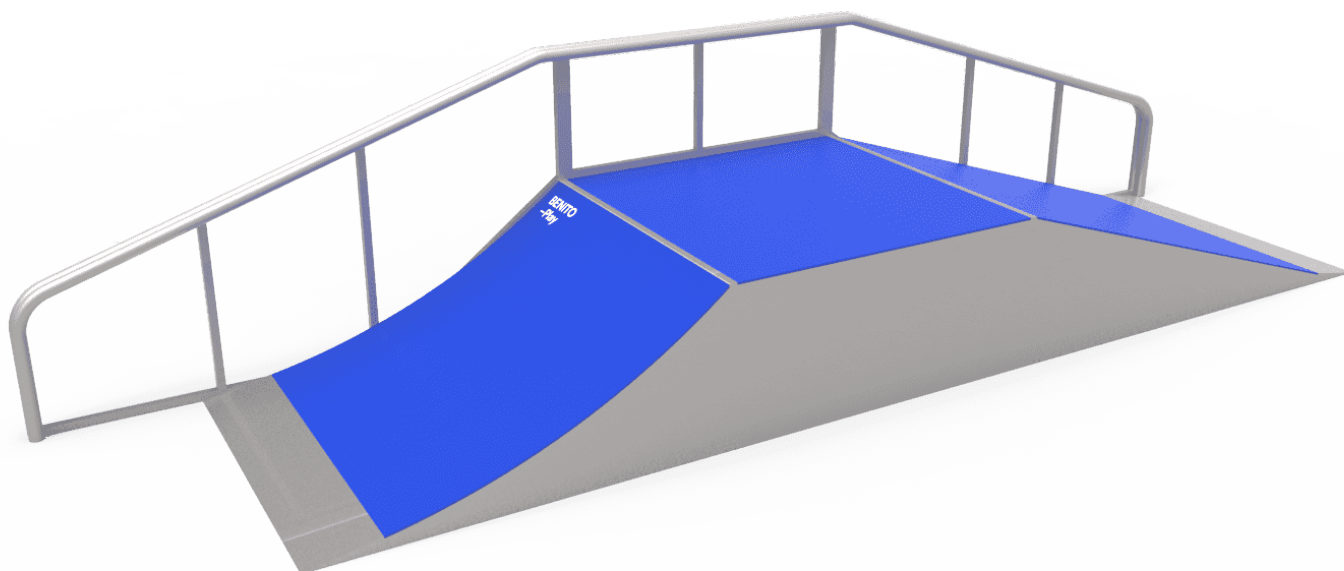

# Launch Box et Doublerrail 60 RRA

JSK1023-KRR

	Ref.	A	B	C
Launch Box 60 RA	1023-KR	4750	1250	600
Launch Box 60 RB	1024-KR	6000	1250	600
Launch Box 60 RC	1023-KR	6000	2500	600
Launch Box 99 RA	2024-KR	7300	1250	990
Launch Box 99 RB	2025-KR	7300	2500	990
Launch Box 125 R	3025-KR	8200	2500	1250

Vis d'ancrage au sol non incluses.

**Variantes :**

[JSK1023-K](#)

[JSK1023-KB](#)

[JSK1023-KR](#)

L'amélioration et l'évolution constante de nos produits, peuvent entraîner certaines modifications des données techniques et caractéristiques des produits sans préavis.