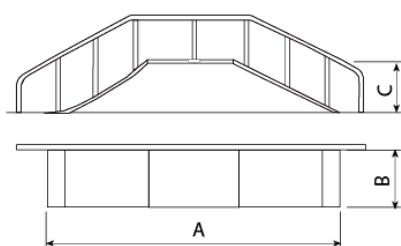

# Launch Box et Doublerrail 60 RRA

JSK1023-KRR

	Ref.	A	B	C
Launch Box 60 RA	1023-KR	4750	1250	600
Launch Box 60 RB	1024-KR	6000	1250	600
Launch Box 60 RC	1023-KR	6000	2500	600
Launch Box 99 RA	2024-KR	7300	1250	990
Launch Box 99 RB	2025-KR	7300	2500	990
Launch Box 125 R	3025-KR	8200	2500	1250

Vis d'ancrage au sol non incluses.

**Variantes :**

[JSK1023-K](#)

[JSK1023-KB](#)

[JSK1023-KR](#)

L'amélioration et l'évolution constante de nos produits, peuvent entraîner certaines modifications des données techniques et caractéristiques des produits sans préavis.