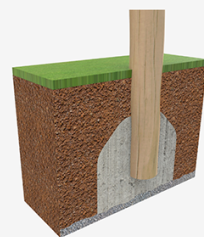

| | | | |
|----------|--------------------|-------|---|
| A x B | | | |
| A=4190mm | 15.2m ² | 0.60m | 5 |
| B=4100mm | | | |

SB

[CAD](#) | [Catalogue](#) | [Image HD](#)

Matériaux :

Poteaux, Robinier : poteaux de section circulaire en Robinier. Grande résistance et durabilité. Troncs sont intégralement formés par du duramen, la partie la plus dure des arbres. Ses troncs sont formés intégralement de duramen, la partie la plus dure des arbres. Il s'agit d'un matériel vivant, l'apparition de petites fissures est donc possible sans pour autant nuire à sa durabilité, qui peut atteindre 20 ans.

Filets, Corde armée anti-vandalisme : Ø 16mm, 6 fils d'acier tressés revêtus de polypropylène. Connecteurs en plastique de grande durabilité.

Pièces métalliques : acier inoxydable AISI-304.

Visserie : électro-galvanisée en acier inox de qualité 8.8 DIN267, AISI-304.