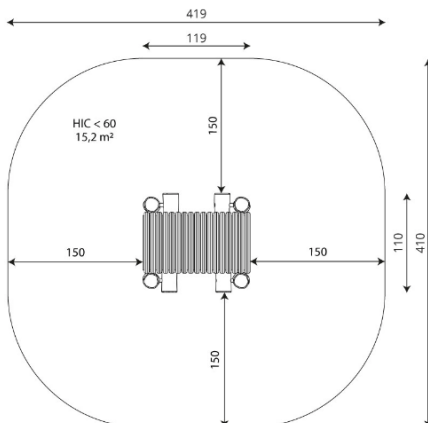

1+

Certified
EN1176
product

La collection ROY est la solution idéale pour tous ceux qui pensent que la pédagogie va au-delà du simple jeu, qui veulent que leurs enfants comprennent l'importance de la nature et apprennent qu'imperfection est souvent synonyme d'authenticité ou qui, tout simplement, souhaitent apporter une touche artisanale à leurs projets.

A x B			
A=4190mm	15.2m²	0.60m	5
B=4100mm			

SB

[CAD](#) | [Catalogue](#) | [Image HD](#)