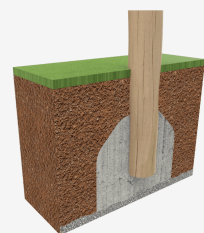

A=5220mm 20.8m² -m 11
B=4500mm

SB

Matériaux :

Poteaux, Robinier : poteaux de section circulaire en Robinier. Grande résistance et durabilité. Troncs sont intégralement formés par du duramen, la partie la plus dure des arbres. Ses troncs sont formés intégralement de duramen, la partie la plus dure des arbres. Il s'agit d'un matériel vivant, l'apparition de petites fissures est donc possible sans pour autant nuire à sa durabilité, qui peut atteindre 20 ans.

Filets, Corde armée anti-vandalisme : Ø 16mm, 6 fils d'acier tressés revêtus de polypropylène. Connecteurs en plastique de grande durabilité.

Pièces métalliques : acier inoxydable AISI-304.

Visserie : électro-galvanisée en acier inox de qualité 8.8 DIN267, AISI-304.