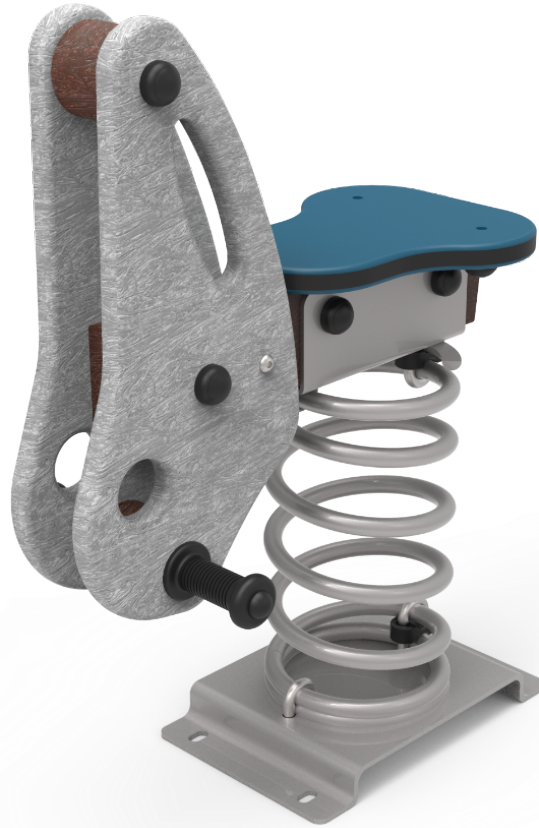

1+

Certified
EN1176
product

La gamme de jeux REB est entièrement conçue selon des critères d'**écoconception et de jouabilité ouverte**. Les jeux sont fabriqués à partir de profils en plastique **ReBnew, 100 % recyclés et recyclables**, récupérés à partir de la fraction d'emballages de la collecte sélective. Étant donné que les déchets plastiques prennent entre 100 et 1 000 ans pour se dégrader, cette réutilisation créative encourage l'économie circulaire.

Jeu sur ressort simple : jeu composé d'un ressort et d'une structure de conception abstraite.

A=2590mm 4.9m² 0.60m 1

B=2240mm

SD

SB

Matériaux :

Structure, Panneaux Structurels, ReBnew : Matériau en plastique 100% recyclé avec une tonalité ocre foncé ou gris clair appliquée pour que le matériau soit coloré en masse. Cela, associé à sa finition de surface irrégulière, rend la planche extrêmement durable car elle dissimule parfaitement les rayures causées par des actes de vandalisme. Sans entretien, ne s'effrite pas ni se fissure et ne pourrit pas ni se dessèche.

Pièces métalliques, DurPint : Acier avec revêtement thermoplastique PPA 571 d'une épaisseur de 400 µ.

Visserie : électro-galvanisée en acier inox de qualité 8.8 DIN267, AISI-304.

- Aucun matériau ne requiert de traitement spécial pour son élimination.
- En cas d'utilisation sévère de l'équipement, la fréquence d'entretien doit augmenter.
- Ne pas utiliser le produit avant la fin de l'installation/entretien.
- Veuillez consulter les instructions d'entretien.

Pièce la plus grande (mm) : 600x540x320mm / Pièce la plus lourde (kg) : 26,50

ZONE D'IMPACT : surface de sécurité requise. Il est conseillé de revêtir le sol conformément à la norme EN1176-1:2017

Disponibilité des pièces de rechange : 10 ans.