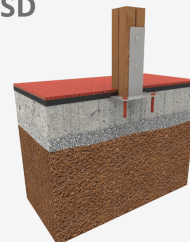

Jeu sur ressort simple : jeu composé d'un ressort et d'une structure de conception abstraite.

A=2590mm 4.9m² 0.60m 1

B=2240mm

SD

SB

Matériaux :

Structure, Panneaux Structurels, ReBnew : Matériau en plastique 100% recyclé avec une tonalité ocre foncé ou gris clair appliquée pour que le matériau soit coloré en masse. Cela, associé à sa finition de surface irrégulière, rend la planche extrêmement durable car elle dissimule parfaitement les rayures causées par des actes de vandalisme. Sans entretien, ne s'effrite pas ni se fissure et ne pourrit pas ni se dessèche.

Panneaux décoratifs, ECOPLAY : HDPE produit avec des matériaux recyclés. Polyéthylène haute densité qui se caractérise par sa résistance aux abrasifs chimiques et n'est pas affecté par la corrosion car c'est un polymère. En raison de son élasticité et de sa légèreté, il offre une grande résistance aux impacts, le rendant très difficile à casser.

Pièces métalliques, DurPint : Acier avec revêtement thermoplastique PPA 571 d'une épaisseur de 400 µ.

Visserie : électro-galvanisée en acier inox de qualité 8.8 DIN267, AISI-304.

- Aucun matériau ne requiert de traitement spécial pour son élimination.
- En cas d'utilisation sévère de l'équipement, la fréquence d'entretien doit augmenter.
- Ne pas utiliser le produit avant la fin de l'installation/entretien.
- Veuillez consulter les instructions d'entretien.