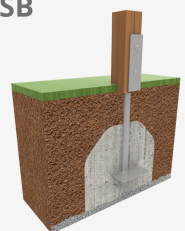

Jeu sur ressort simple : jeu composé d'un ressort et d'une structure de conception abstraite.

A=2590mm 4.9m² 0.60m 1

B=2240mm

SD

SB

Matériaux :

Structure, Panneaux Structurels, ReBnew : Matériau en plastique 100% recyclé avec une tonalité ocre foncé ou gris clair appliquée pour que le matériau soit coloré en masse. Cela, associé à sa finition de surface irrégulière, rend la planche extrêmement durable car elle dissimule parfaitement les rayures causées par des actes de vandalisme. Sans entretien, ne s'effrite pas ni se fissure et ne pourrit pas ni se dessèche.

Panneaux décoratifs, ECOPLAY : HDPE produit avec des matériaux recyclés. Polyéthylène haute densité qui se caractérise par sa résistance aux abrasifs chimiques et n'est pas affecté par la corrosion car c'est un polymère. En raison de son élasticité et de sa légèreté, il offre une grande résistance aux impacts, le rendant très difficile à casser.

Pièces métalliques, DurPint : Acier avec revêtement thermoplastique PPA 571 d'une épaisseur de 400 µ.

Visserie : électro-galvanisée en acier inox de qualité 8.8 DIN267, AISI-304.

- Aucun matériau ne requiert de traitement spécial pour son élimination.
- En cas d'utilisation sévère de l'équipement, la fréquence d'entretien doit augmenter.
- Ne pas utiliser le produit avant la fin de l'installation/entretien.
- Veuillez consulter les instructions d'entretien.