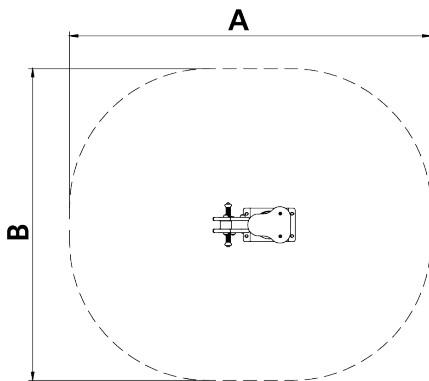

1+

Certified
EN1176
product

La gamme de jeux REB est entièrement conçue selon des critères d'**écoconception et de jouabilité ouverte**. Les jeux sont fabriqués à partir de profils en plastique **ReBnew, 100 % recyclés et recyclables**, récupérés à partir de la fraction d'emballages de la collecte sélective. Étant donné que les déchets plastiques prennent entre 100 et 1 000 ans pour se dégrader, cette réutilisation créative encourage l'économie circulaire.

Jeu sur ressort simple : jeu composé d'un ressort et d'une structure de conception abstraite.

A=2590mm 4.9m² 0.60m 1

B=2240mm

SD

SB