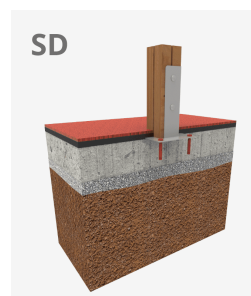

Matériaux :

Structure, Bois lamellé : bois de pin scandinave traité en autoclave classe IV. Finition avec 2 couches de peinture Lasur. Face aux intempéries, le bois lamellé peut présenter de petites fentes qui ne réduisent pas sa durabilité. La résine et les noeuds sont naturels.

Panneaux, ECOPLAY : PE-HD produit avec des matériaux recyclés de 10-12-15-19 mm d'épaisseur. Polyéthylène de haute densité caractérisé par sa résistance aux abrasifs chimiques. En tant que polymère, il n'est pas sujet à la corrosion. Résistant aux impacts grâce à son élasticité et légèreté.

Glissières, PE : polyéthylène rotomoulé avec une surface continue et des bords entièrement arrondis. Conception entièrement renforcée grâce aux nervures intérieures longitudinales.

Plateformes, Phénolique : contreplaqué bouleau recouvert de film phénolique des deux côtés. La surface en relief antidérapante offre une prise sûre pour les enfants. Protection latérale étanche.

Filets, Corde armée anti-vandalisme : Ø16mm, 6 fils d'acier tressés revêtus de polypropylène. Connecteurs en plastique de grande durabilité.

Pièces métalliques : acier inoxydable AISI-304, acier galvanisé à chaud et aluminium.