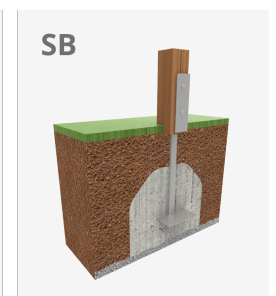

Matériaux :

Structure, Bois lamellé : bois de pin scandinave traité en autoclave classe IV. Finition avec 2 couches de peinture Lasur. Face aux intempéries, le bois lamellé peut présenter de petites fentes qui ne réduisent pas sa durabilité. La résine et les noeuds sont naturels.

Panneaux, ECOPLAY : PE-HD produit avec des matériaux recyclés de 10-12-15-19 mm d'épaisseur. Polyéthylène de haute densité caractérisé par sa résistance aux abrasifs chimiques. En tant que polymère, il n'est pas sujet à la corrosion. Résistant aux impacts grâce à son élasticité et légèreté.

Glissières, PE : polyéthylène rotomoulé avec une surface continue et des bords entièrement arrondis. Conception entièrement renforcée grâce aux nervures intérieures longitudinales.

Plateformes, Phénolique : contreplaqué bouleau recouvert de film phénolique des deux côtés. La surface en relief antidérapante offre une prise sûre pour les enfants. Protection latérale étanche.

Filets, Corde armée anti-vandalisme : Ø16mm, 6 fils d'acier tressés revêtus de polypropylène. Connecteurs en plastique de grande durabilité.

Pièces métalliques : acier inoxydable AISI-304, acier galvanisé à chaud et aluminium.