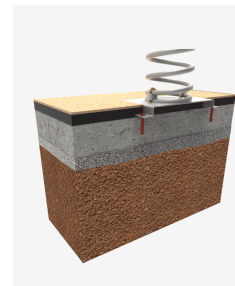

A x B			
A=3410mm	7.45m ²	0.6m	1
B=2420mm			

[Manuel d'entretien](#) | [Fiche de projet](#) | [CAD](#) | [Certification](#) | [Catalogue](#) | [Instructions de montage](#) | [Image HD](#)

BENITO

info@benito.com
tel. 93 852 1000

Matériaux :

Panneaux, PE-HD : polyéthylène de haute densité caractérisé par sa résistance aux abrasifs chimiques. En tant que polymère, il n'est pas sujet à la corrosion. Résistant aux impacts grâce à son élasticité et légèreté.

Pièces métalliques : acier inoxydable AISI-304, acier galvanisé à chaud et aluminium. Acier galvanisé et thermolaqué résistant à l'abrasion, corrosion, agents chimiques, tâches et intempéries.

Visserie : électro-galvanisée en acier inox de qualité 8.8 DIN267, AISI-304.

Pièce la plus grande (mm) : 497x250x220 / Pièce la plus lourde (kg) : 16

ZONE D'IMPACT : Aire de sécurité et revêtement du sol conformes à la réglementation EN1176-1:2017.

Disponibilité des pièces de rechange : 10 ans.