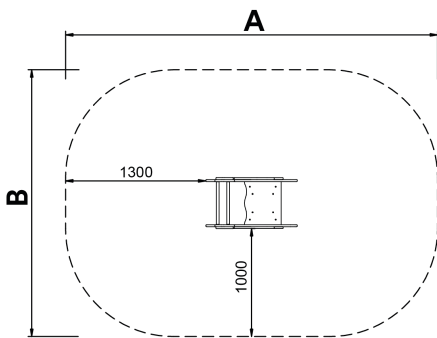

BENITO

-Aires de Jeux

Julián

JJMM03
By Xavier Mariscal © ® BENITO

1+

Certified
EN1176
product

Design signé **Javier Mariscal**. Mi-artiste mi-designer, ses traits enfantins et son esthétique latine combinent parfaitement avec ce type de produit.

A x B			
A=3410mm	7.45m²	0.6m	1
B=2420mm