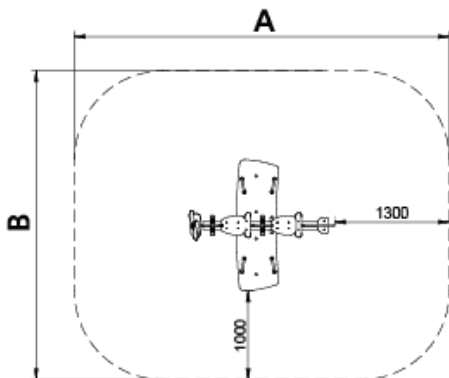

BENITO

-Aires de Jeux

Jeu sur ressort

Sky

JFS11

1+

Certified
EN1176
product

Jeux sur ressort pour enfants, amusants et favorisent l'apprentissage. Fabriqués avec des matériaux résistants et certifiés conformément à la réglementation EN1176.

A x B

A=4230mm 13.40m² 0.6m 4

B=3490mm

[Manuel d'entretien](#) | [Fiche de projet](#) | [CAD](#) | [Certification](#) | [Catalogue](#) | [3D](#) | [Instructions de montage](#) | [Image HD](#)

BENITO

info@benito.com
tel. 93 852 1000