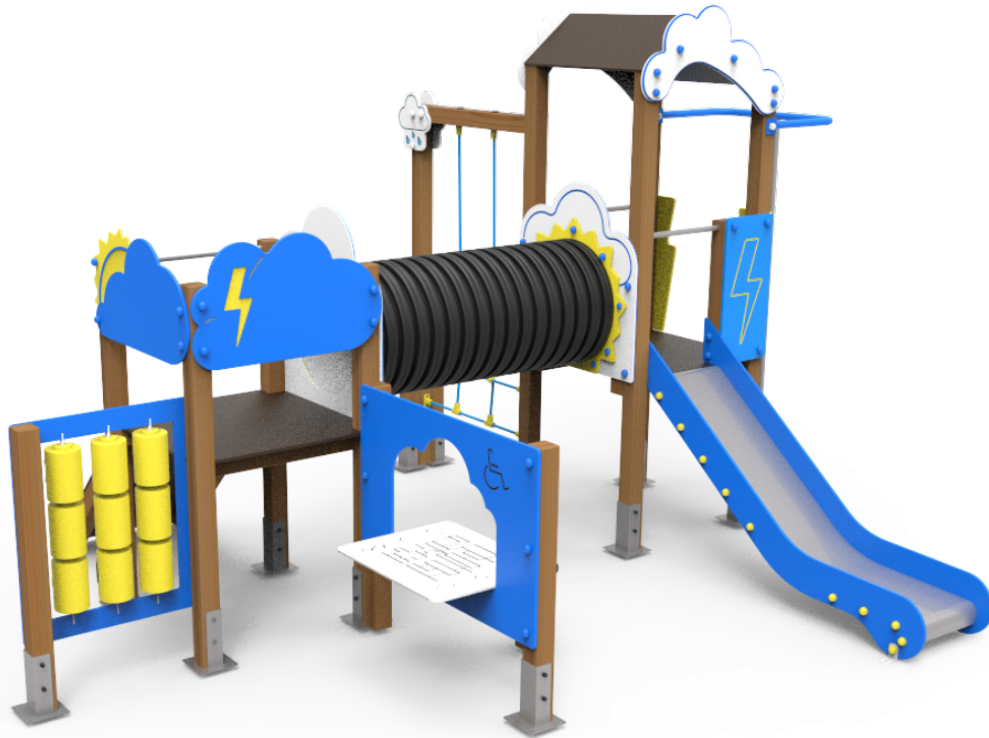

BENITO

-Aires de Jeux

Rayo

JEDU07

3+

Certified
EN1176
product

La collection EDUCA pour les plus petits : apprendre en jouant. Commencer à se familiariser avec la météo: la pluie, le soleil, les nuages... Des concepts très clairs pour un adulte mais qui représentent une découverte pour les plus petits.

Structure, Bois lamellé : bois de pin scandinave traité en autoclave classe IV. Finition avec 2 couches de peinture Lasur. Face aux intempéries, le bois lamellé peut présenter de petites fentes qui ne réduisent pas sa durabilité. La résine et les noeuds sont naturels.

Panneaux, ECOPLAY : PE-HD produit avec des matériaux recyclés de 10-12-15-19 mm d'épaisseur. Polyéthylène de haute densité caractérisé par sa résistance aux abrasifs chimiques. En tant que polymère, il n'est pas sujet à la corrosion. Résistant aux impacts grâce à son élasticité et légèreté.

Plateformes, Phénolique : contreplaqué bouleau recouvert de film phénolique des deux côtés. La surface en relief antidérapante offre une prise sûre pour les enfants. Protection latérale étanche.

Filets, Corde armée anti-vandalisme : Ø16mm, 6 fils d'acier tressés revêtus de polypropylène. Connecteurs en plastique de grande durabilité.