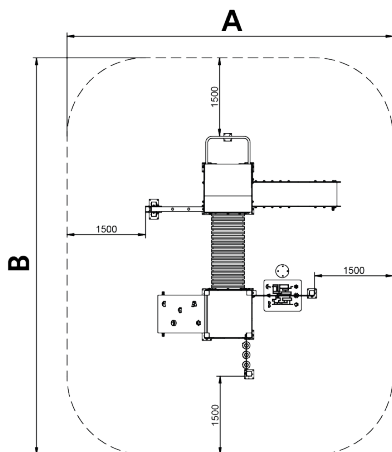

BENITO

-Aires de Jeux

Rayo

JEDU07

3+

Certified
EN1176
product

La collection EDUCA pour les plus petits : apprendre en jouant. Commencer à se familiariser avec la météo: la pluie, le soleil, les nuages... Des concepts très clairs pour un adulte mais qui représentent une découverte pour les plus petits.

A=6230mm 45m² 0.90m 13

B=7590mm