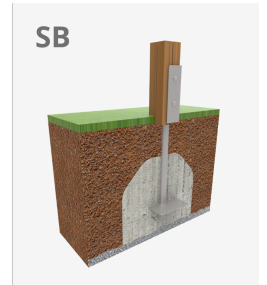

[Manuel d'entretien](#) | [Fiche de projet](#) | [CAD](#) | [Certification](#) | [Instructions de montage](#) | [Image HD](#)

BENITO

info@benito.com
tel. 93 852 1000