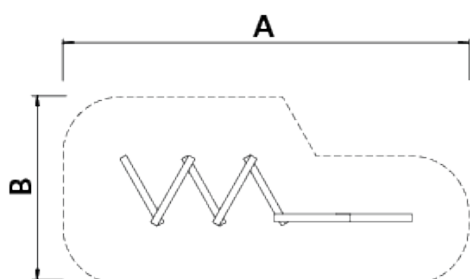

BENITO

-Aires de Jeux

Stik

JCIR45

12+

A=10670mm

43m2

-

8

B=4830mm

[Manuel d'entretien](#) | [Fiche de projet](#) | [Image HD](#)

BENITO

info@benito.com
tel. 93 852 1000

Vis d'ancrage au sol non incluses.

Fonctions ludiques :

Variantes :