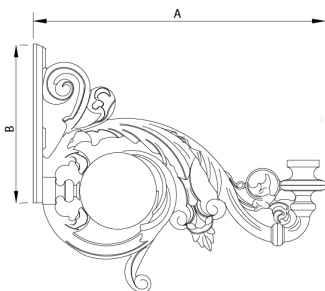

Console Murale - Mât Fernandina

IRFE69

Console murale ou pour mât en aluminium, coloris noir RAL 9005. Fixation Top par raccord de 3/4".

Ref.	A	B	Salida / Sortie / Spigot
IRFE69	690	375	3/4" top

[Fiche de projet](#) | [Catalogue](#) | [Image HD](#)