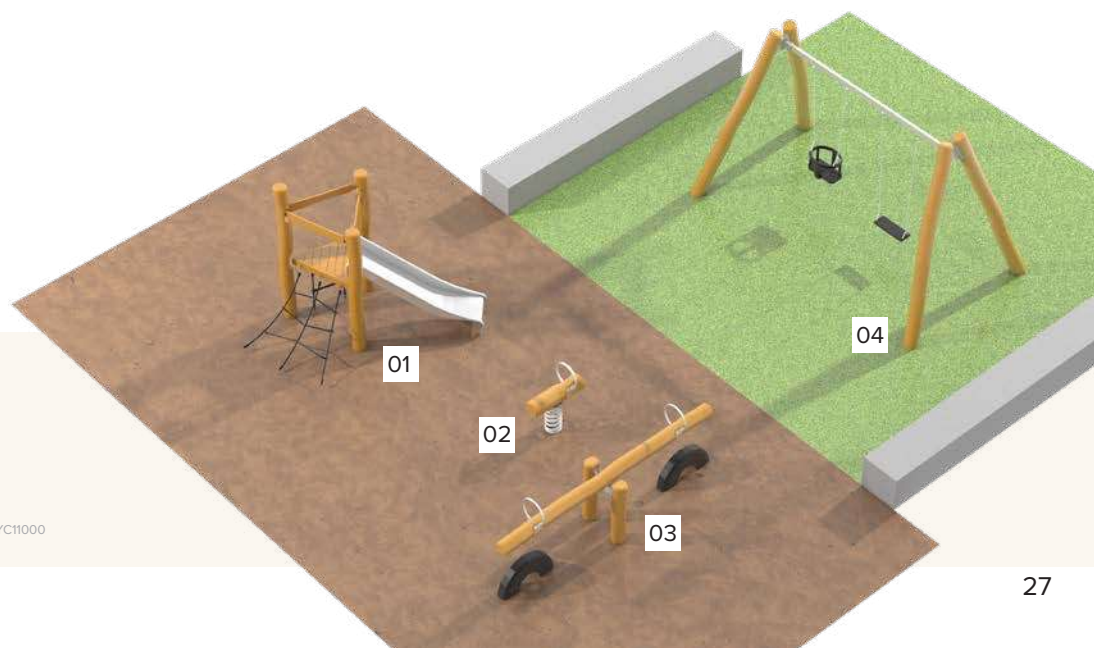

AIRES DE JEUX

Aire ROY 180m²

W2311

- 01- Multijeu **Roy 16** JROY16
- 02- Jeu à bascule **Iroy 4** JROYM04
- 03- Jeu sur ressort **Tap** JROYM13
- 04- Balançoire **Roybo Double** JROYC1000
- 05- Multijeu **Roy 104** JROY104

Aire ROY 90m²

W2310

- 01- Multijeu **Roy 22** JROY22
- 02- Jeu à bascule **Tap** JROYM13
- 03- Balançoire **Roybo Double** JROYC1000

Aire ROY 70m²

W2309

- 01- Multijeu **Roy 107** JROY107
- 02- Jeu sur ressort **Iroy 1** JROYM01
- 03- Jeu à bascule **Iroy 4** JROYM04
- 04- Balançoire **Roybo Double** JROYC1000