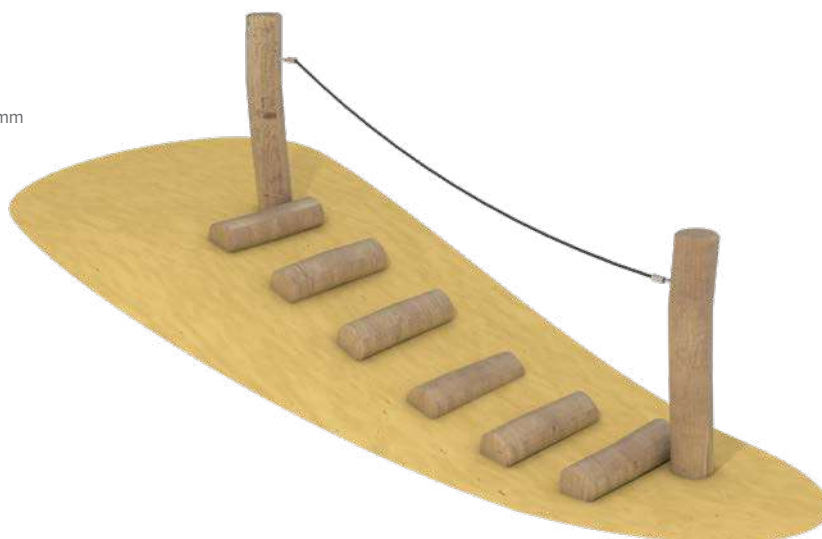

Roy 60

JROY60

- 2750 x 650 x 1200mm