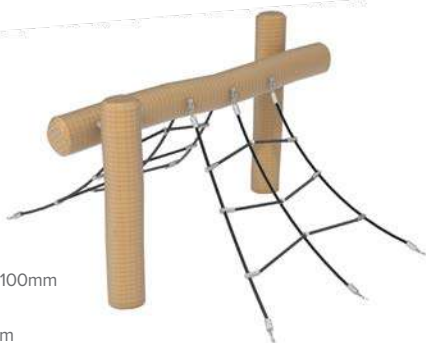

Roy 61

JROY61

+3

4

1100mm

A x B 1910 x 1850 x 1100mm

4910 x 4850mm
19,60m²