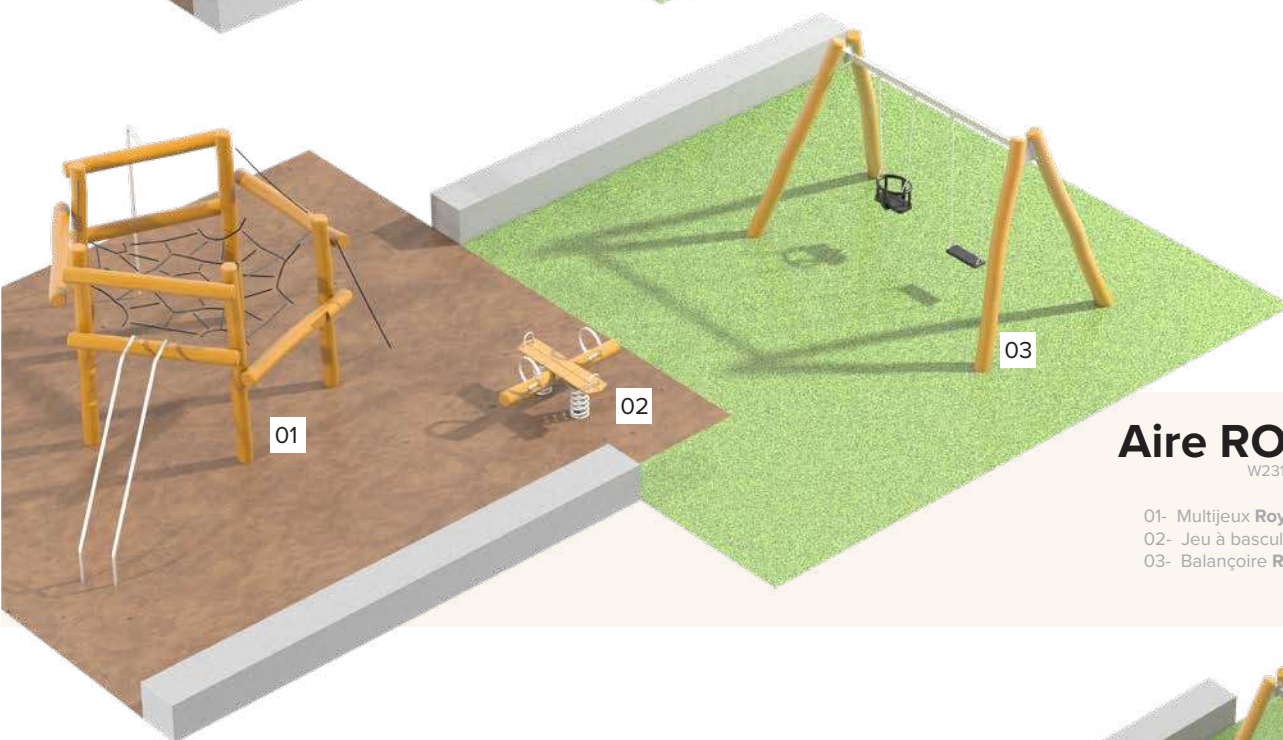

 20

 600mm

A x B 3650 x 2500 x 1200mm

 6650 x 5500mm
27,4m²

JEUX DE SABLE

Berna C Plus

JAR01 | JAR02

-  +1
-  10
-  600mm
- A x B** JAR01: 1200 x 1200 x 850mm
JAR02: 1200 x 1200 x 500mm
-  JAR01: 4200 x 4200mm
JAR02: 4200 x 4200mm

Berna R Plus

JAR03 | JAR04

-  +1
-  10
-  600mm
- A x B** JAR03: 1600 x 1200 x 850mm
JAR04: 1600 x 1200 x 500mm
-  JAR03: 4600 x 4200mm
JAR04: 4600 x 4200mm

Berna Combi

JAR05

-  +1
-  15
-  600mm
- A x B** 2200 x 1200 x 850mm
-  5200 x 4200mm
22m²

AIRES DE JEUX

Aire ROY 180m²

W2311

- 01- Multijeu **Roy 16** JROY16
- 02- Jeu à bascule **Iroy 4** JROYM04
- 03- Jeu sur ressort **Tap** JROYM13
- 04- Balançoire **Roybo Double** JROYC1000
- 05- Multijeu **Roy 104** JROY104