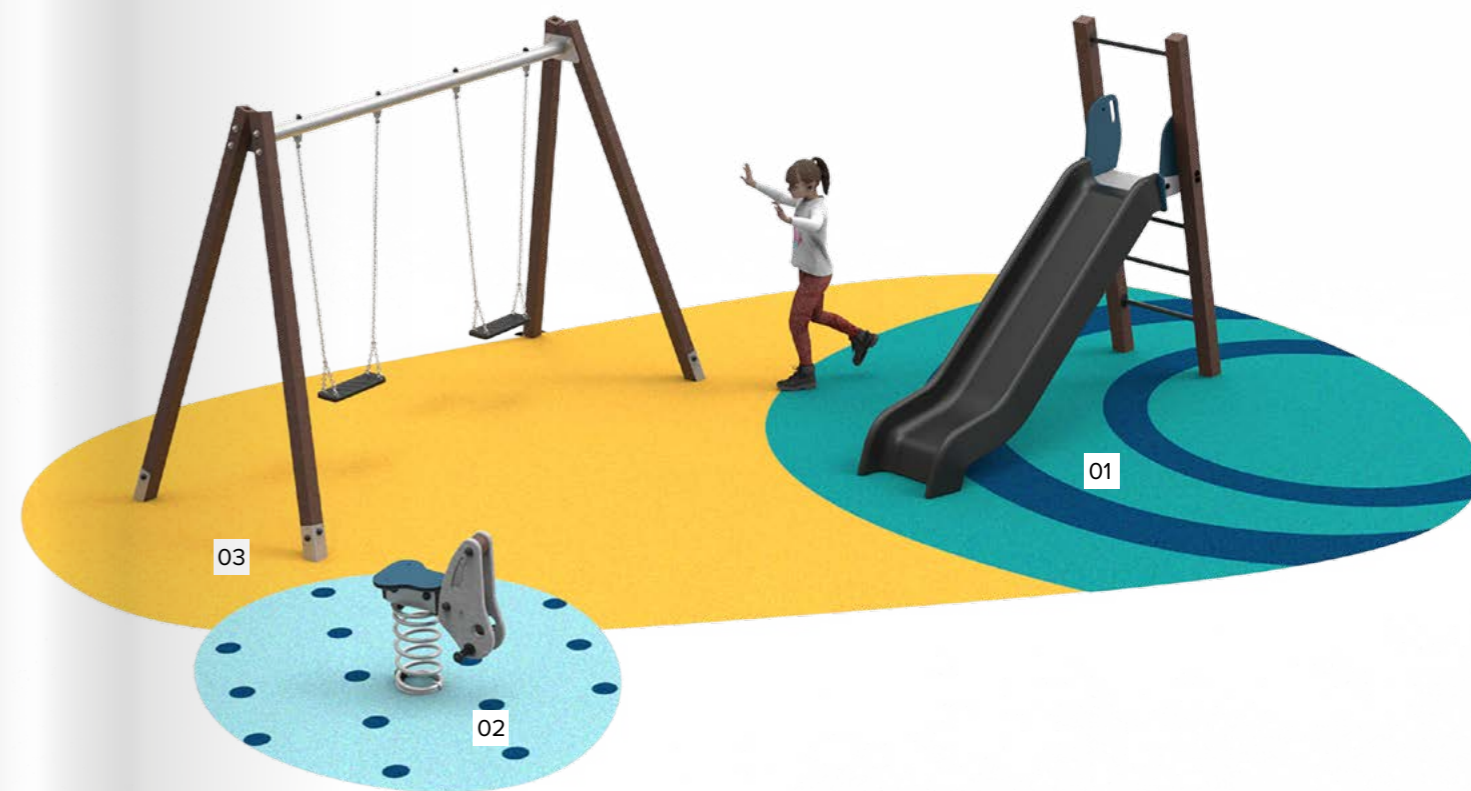

# 01 LIGNE REB

- ✓ Sans entretien
- ✓ Produits durables 100% recyclés
- ✓ Conception inclusive

Jeu Modulaire REB 6  
Installé à Ségovie

Surface minimale d'installation \* **45m<sup>2</sup>**

Aire REB45 - W2301SD / W2301SB

Que contient-il ?

- 01 Toboggan **Reb** JREB35
- 02 Ressort **Map** JREBM01
- 03 Balançoire **Reb2 Double** JREB20000

Documentation disponible :

Surface minimale d'installation \* **60m<sup>2</sup>**

Aire REB60 - W2302SD / W2302SB