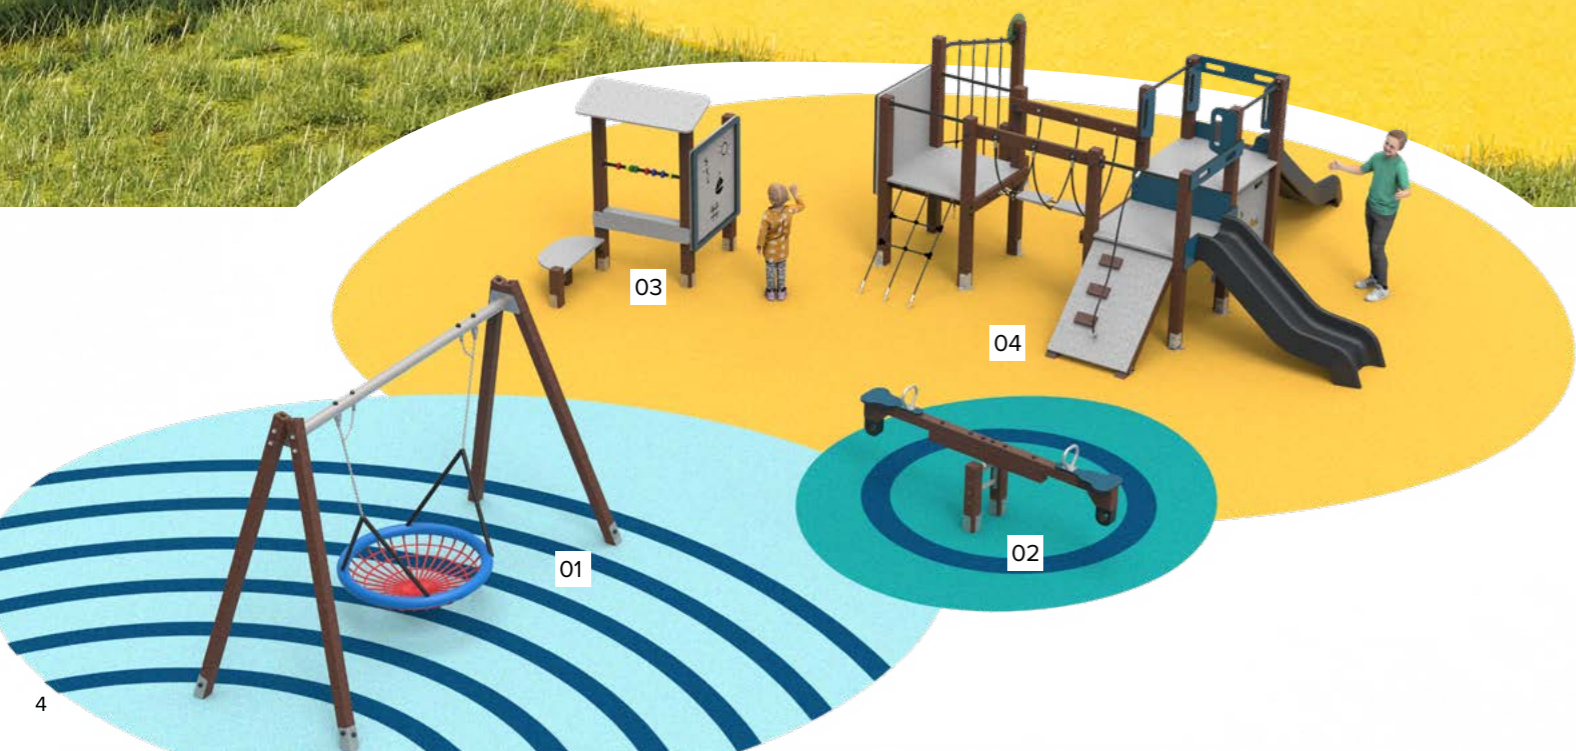

Surface minimale d'installation * **100m²**

Aire REB100 - W2304SD / W2304SB

Que contient-il ?

- 01 Balançoire **Reb Nid** JREB00010
- 02 Ressort collectif **Lar** JREBM04
- 03 Jeu modulaire **Reb1** JREB01
- 04 Jeu modulaire **Reb6** JREB06

Documentation disponible :

* Les surfaces spécifiées sont indicatives et toujours sujettes à la configuration en plan de chaque espace.