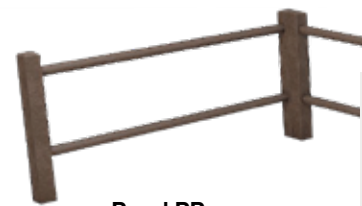

Rural PR

SANS ENTRETIEN

Barrières 100 % fabriquées en polymère recyclé