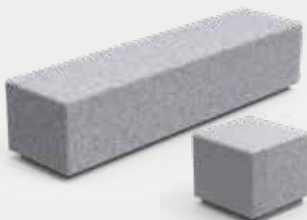

Amovible Ø114

NOUVEAUTÉ

Bornes Petrus
Fixes, fabriquées en béton

Petrus

Kube

Volga

Ela

Toledo

BORNES FLEXIBLES en polyuréthane

FIXES et AMOVIBLES

Blanda

Bar

Bar Solar

Maia

HFLEX Platine

HFLEX

HFLEX Amovible avec base en polymère

HFLEX Amovible avec base en acier inoxydable

HFLEX Solar

HFLEX LED

BORNES MÉTALLIQUES

FIXES et AMOVIBLES

Hospitalet Platine

Hospitalet