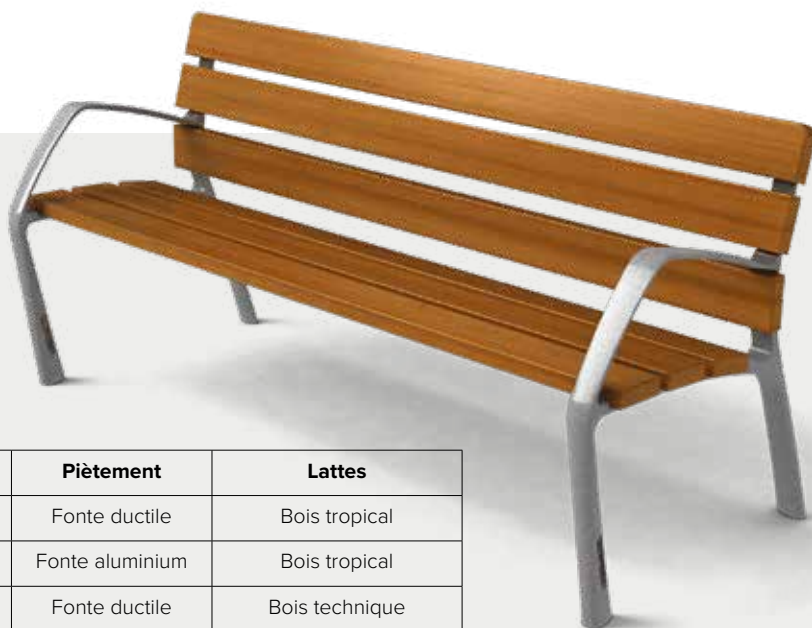

Silla

	Piètement	Lattes
UM309	Fonte ductile	Bois tropical
UM309PR	Polymère recyclé	Polymère recyclé

NeoBarcino

By Joaquim Carandell © BENITO

Banquette

Assis-debout

Banc long

Chaise