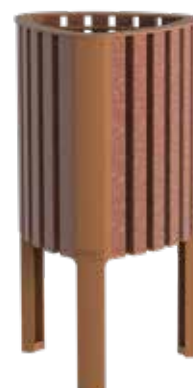

CORBEILLES

Mielek T

Seau basculant avec fermeture

Semi Circular

Semi Circular inox

Gea