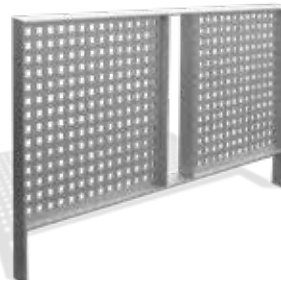

PORTE-VÉLOS, PISTE CYCLABLE ET SÉCURITÉ ROUTIÈRE

820 x 210 x 130mm
775 x 164 x 90 mm
748 x 50 x 50 mm

900 x 500 x 30mm
600 x 500 x 30 mm
600 x 500 x 50 mm

BARRIÈRES - Nous en fabriquons SUR MESURE, CONTACTEZ-NOUS tel. +34 93 852 1000

Ensanche

SANS ENTRETIEN

Barrières 100 % fabriquées en polymère recyclé