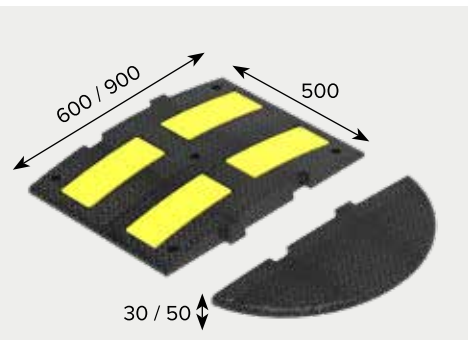

PORTE-VÉLOS, PISTE CYCLABLE ET SÉCURITÉ ROUTIÈRE

Station d'entretien pour vélos

Séparateurs de piste cyclable

820 x 210 x 130mm
775 x 164 x 90 mm
748 x 50 x 50 mm

Ralentisseurs de vitesse

900 x 500 x 30mm
600 x 500 x 30 mm
600 x 500 x 50 mm