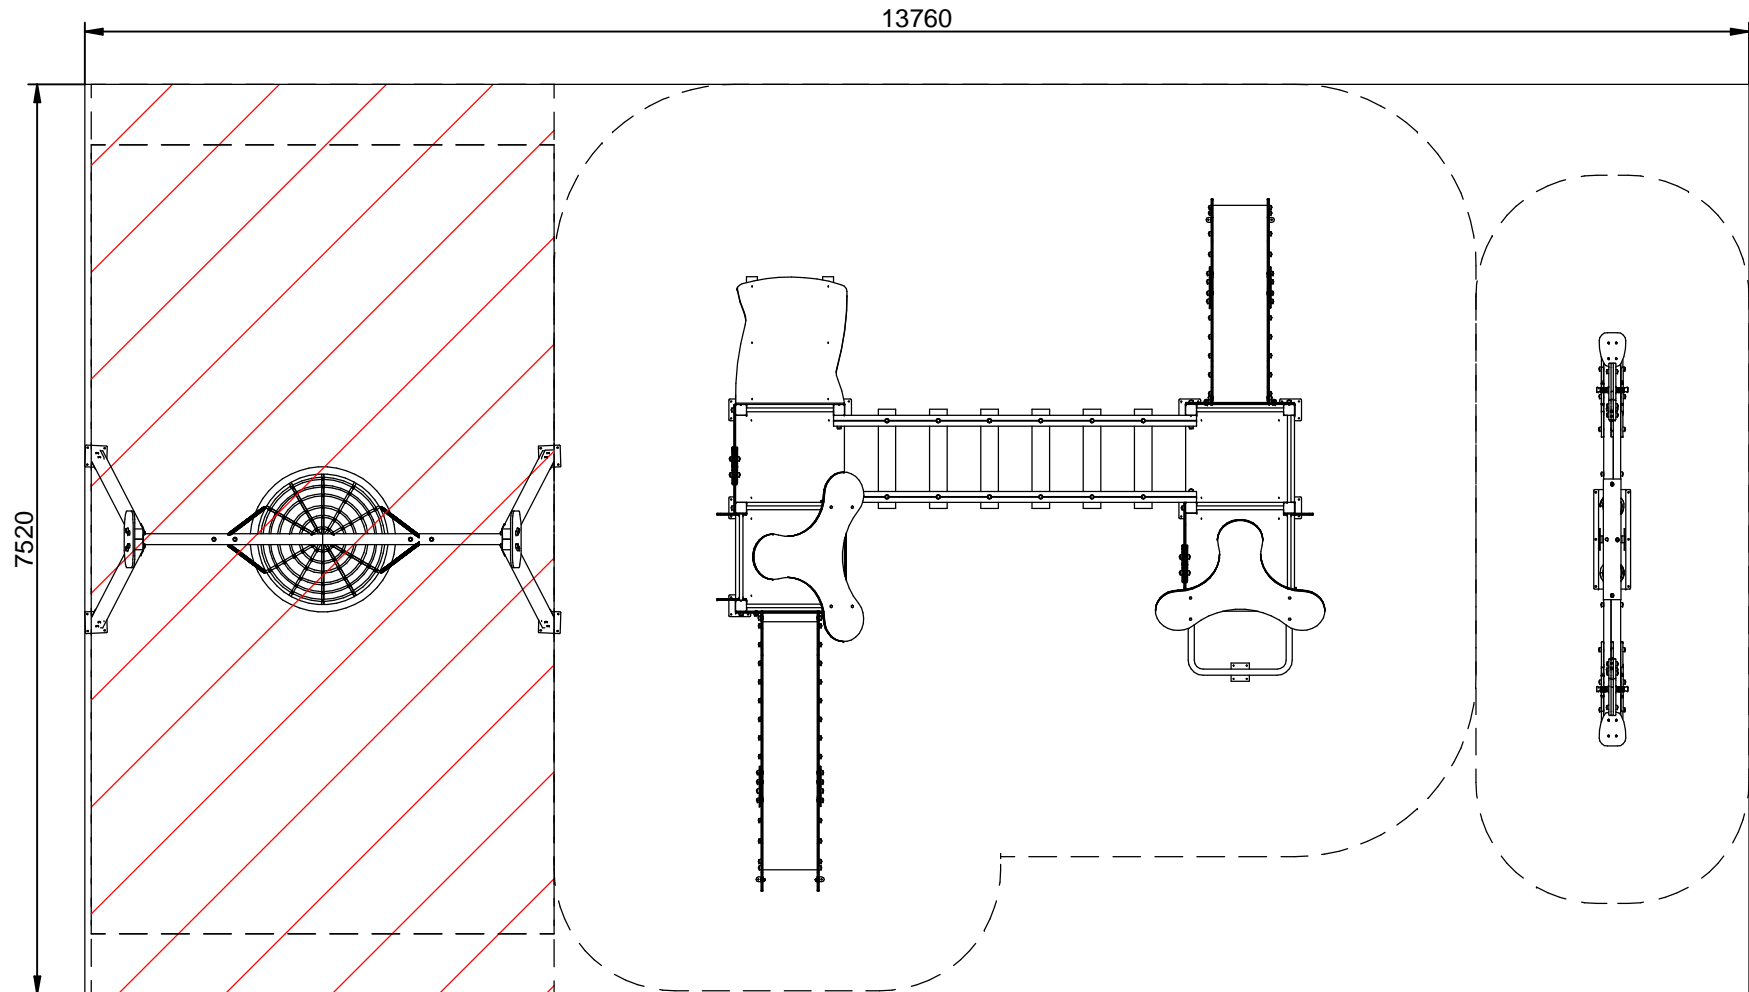

**BENITO**  
**-Play**

**KLASIK 95m2**  
W2122

T +34 938 521 000  
www.benito.com

Stotal = 104 m<sup>2</sup>    H= 1,36 m