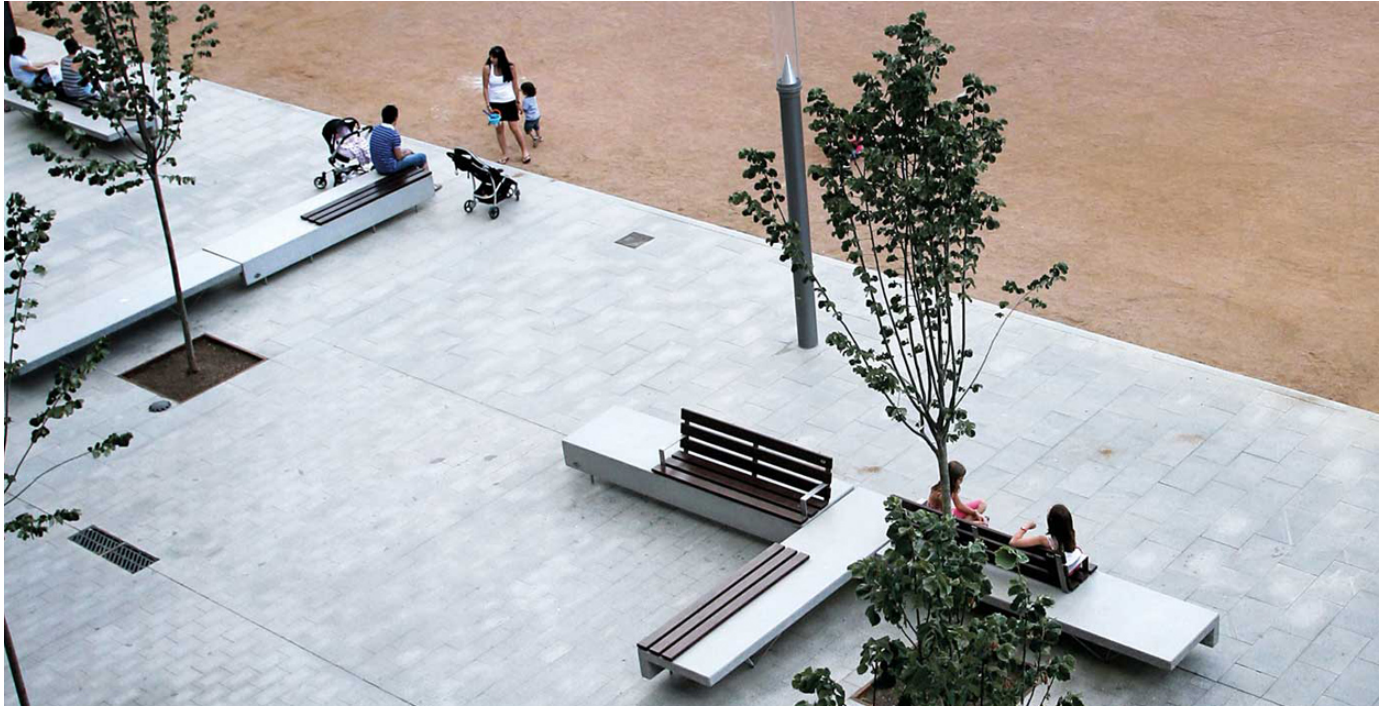

El ayuntamiento decidió convocar a BENITO para equipar la remodelación urbanística de la plaza mayor de la ciudad.

Ela
UM371L

Ela Mad
UM371LM

Ela Plus
UM371LP

El ayuntamiento decidió convocar a BENITO para equipar la remodelación urbanística de la plaza mayor de la ciudad. Para llevar a cabo esta remodelación el equipo de arquitectos se decantó por la **colección Ela**, fabricada en hormigón combinado con madera tropical. Esta es una colección de formas muy minimalistas, que se integra perfectamente en cualquier proyecto.

Para iluminar la plaza se eligieron las **luminarias Simetrika**. Se trata de un punto de luz cilíndrico, de geometría muy minimalista acorde con el resto del proyecto, fabricado en aluminio. Destacar que el grupo óptico se encuentra alojado en la parte superior de la luminaria, factor que reduce al mínimo la contaminación lumínica.