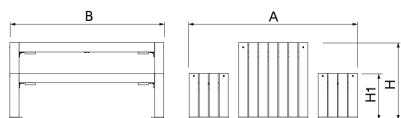

Ref.	A	B	H	H1
VRM215M	1441	1500	750	450

[Manual de mantenimiento](#) | [Ficha de proyecto](#) | [CAD](#) | [Catálogo](#) | [Instrucciones montaje](#) | [BIM](#) | [Imagen HD](#)

Fabricado de plásticos reciclados de alta calidad.