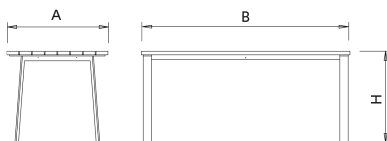

**Mesa de 1,8m fabricada en madera tropical y acero pintado**

Mesa de 1,8m con 2 estructuras y dos tirantes. Estructura de acero con tratamiento FERRUS color gris martelé. Tablero formado por 8 listones de madera maciza tropical, de 100x30mm de sección, con certificación FSC 100% protegida con tratamiento LIGNUS y GRAFUS (tratamiento anti grafiti para superficies de madera) Fijación al suelo mediante cuatro pernos de Ø10mm.