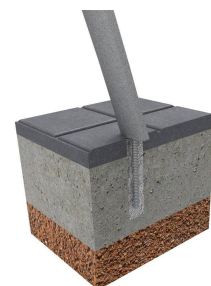

**Banqueta de 0,7m fabricada en madera tropical y acero pintado**

Banqueta de 0,7m de longitud. Estructura de acero con tratamiento FERRUS color gris martelé. Asiento formado por 4 listones de igual sección rectangular de 100x30mm, de madera maciza tropical, con certificación FSC 100% protegida con tratamiento LIGNUS y GRAFUS (tratamiento anti grafiti para superficies de madera) Fijación al suelo mediante cuatro pernos de Ø10mm.

Ref.	A	B	H
UM367B	426	700	450

[Imagen HD](#)