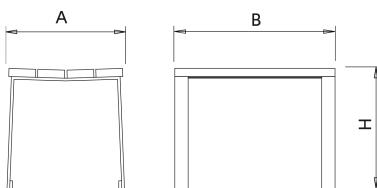

**Banqueta de 0,7m fabricada en madera tropical y acero pintado**

Banqueta de 0,7m de longitud. Estructura de acero con tratamiento FERRUS color gris martelé. Asiento formado por 4 listones de igual sección rectangular de 100x30mm, de madera maciza tropical, con certificación FSC 100% protegida con tratamiento LIGNUS y GRAFUS (tratamiento anti grafiti para superficies de madera) Fijación al suelo mediante cuatro pernos de Ø10mm.