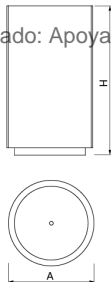

Jardinera fabricada en hormigón prefabricado color gris granítico de aspecto rugoso.

Anclaje recomendado: Apoyado por su propio peso.

Ref.	A	B	H
UM1372	580	580	580
UM1373	500	500	980
UM1673	500	500	880

La mejora y evolución constante de nuestros productos, puede provocar algunas modificaciones en las especificaciones técnicas y características de los mismos sin previo aviso.