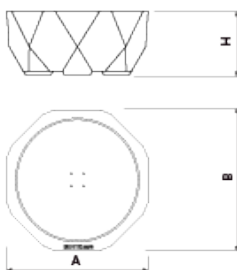

Jardinera de gran formato fabricada en hormigón. Diseño poligonal, que coge la forma de un poliedro irregular para conseguir un elemento que presenta un interesante juego de luces y sombras entre sus caras. Por sus dimensiones, su robustez y su peso, es un producto ideal para limitar zonas peatonales, garantizando la máxima seguridad y favoreciendo la renaturalización del entorno urbano.