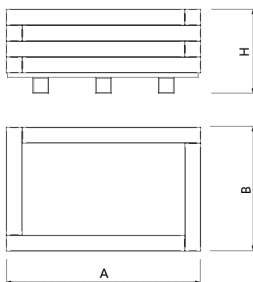

Ref.	A	B	H
UM1480	1100	700	475