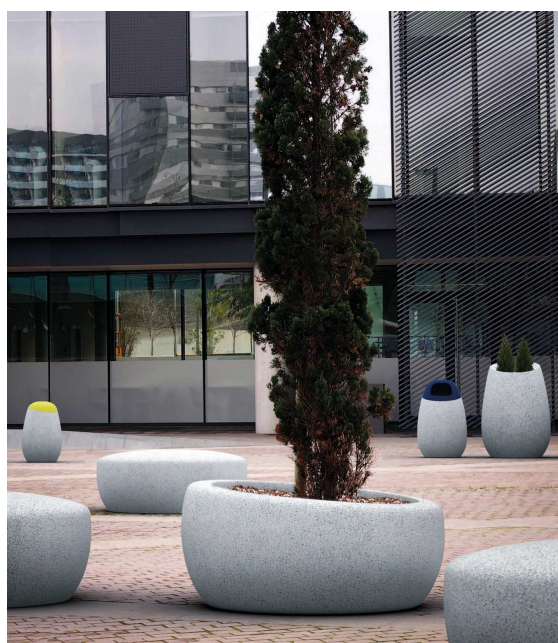

Anclaje recomendado: Apoyado por su propio peso.

La mejora y evolución constante de nuestros productos, puede provocar algunas modificaciones en las especificaciones técnicas y características de los mismos sin previo aviso.

BENITO

info@benito.com
tel. 93 852 1000