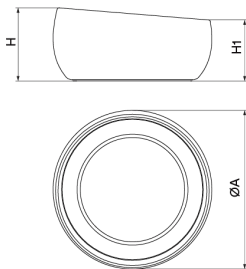

Jardinera fabricada en hormigón prefabricado color gris granítico de aspecto rugoso. Se puede colocar en elementos aislados o en grupos.

Ref.	A	H	H1
UM1375G	1300	600	500
UM1375P	710	480	400

[Manual de mantenimiento](#) | [Ficha de proyecto](#) | [CAD](#) | [Catálogo](#) | [Imagen HD](#)