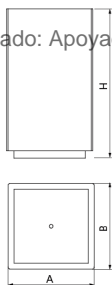

Jardinera fabricada en hormigón prefabricado color gris granítico de aspecto rugoso.

Anclaje recomendado: Apoyado por su propio peso.

Ref.	A	B	H
UM1372	580	580	580
UM1373	500	500	980
UM1673	500	500	880

[Ficha de proyecto](#) | [CAD](#) | [Catálogo](#) | [Imagen HD](#)