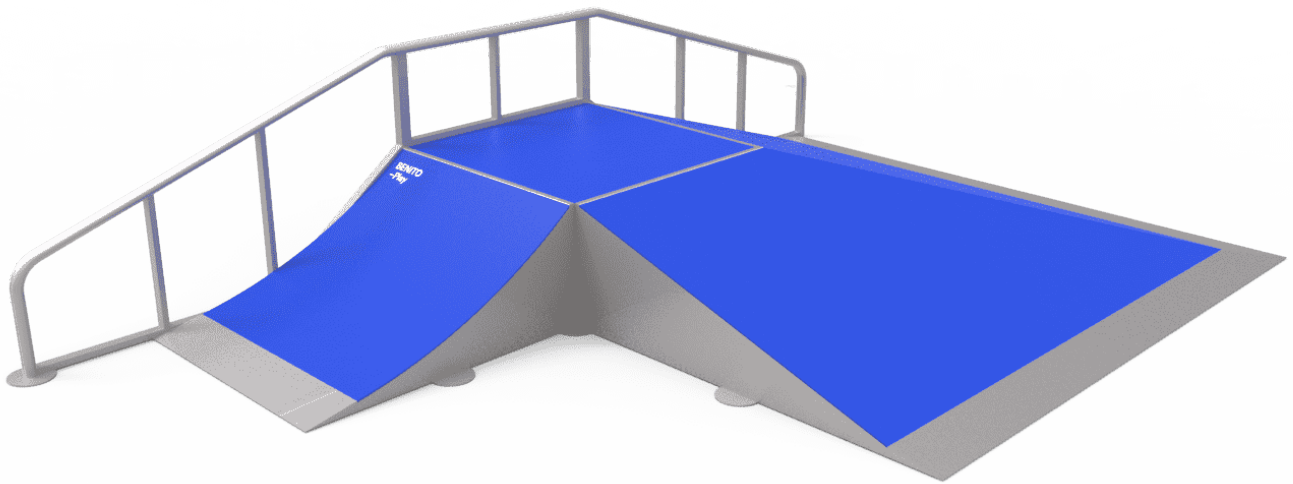

Death Box and Doublerrail 60 RRA

JSK1040-KRR

La mejora y evolución constante de nuestros productos, puede provocar algunas modificaciones en las especificaciones técnicas y características de los mismos sin previo aviso.

Tornillería de anclaje al suelo no incluida.

Variantes:

[JSK1040-K](#)

[JSK1040-KB](#)

[JSK1040-KR](#)