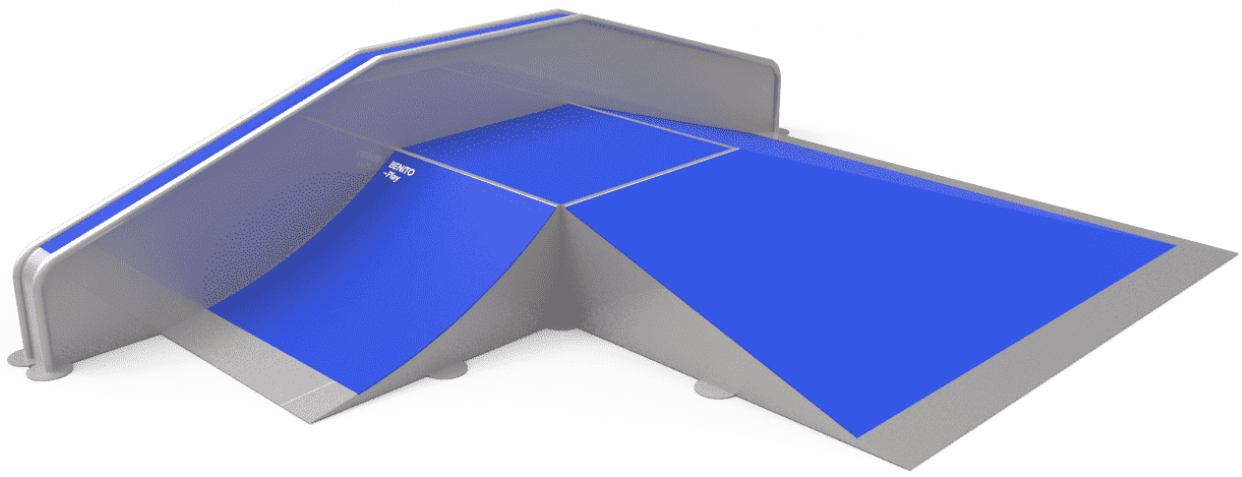

Death Box and Bauer Box 60 BA

JSK1040-KB

Tornillería de anclaje al suelo no incluida.

Variantes:

[JSK1040-K](#)

[JSK1040-KRR](#)

[JSK1040-KR](#)

La mejora y evolución constante de nuestros productos, puede provocar algunas modificaciones en las especificaciones técnicas y características de los mismos sin previo aviso.