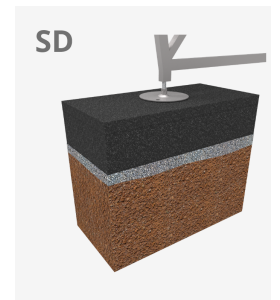

Fun Box and Rail

60 RA

JSK1026-KR

12+

Los elementos Skates son de construcción modular que permite con el mínimo esfuerzo, poder modificar la situación de los módulos según el criterio de cada grupo de skaters. Requieren mínimo mantenimiento.
100% resistente a los rayos UVA, al hielo y a los impactos. Gran adherencia al suelo. No se calienta la superficie. A base de construcción modular.

Materiales:

Estructura, Metal: Estructura ligera, tubos cuadrados de acero galvanizado en caliente con patas ajustables para nivelarse al suelo. Acero calidad S235J. Tornillos antibloqueantes

Superficie, Poliéster: Poliéster de 9mm de espesor laminado a mano. 100% apto para uso exterior. Compuesta por dos capas de Gelocaot y Topcoat. Color azul RAL 5002 sin brillo.

- Alta resistencia al desgaste.
- Alta resistencia a la corrosión.
- Alta densidad.
- Impacto absorbente.
- Superficie insonora.
- No se deforma.

Montaje:

Fácil de montar y desmontar. Al desmontarlo no deja marcas en el terreno donde esté ubicado. Los componentes encajan a la perfección siendo fácil el montaje y de máxima seguridad y mínimo coste. Los artículos vienen con numeración para facilitar su montaje.