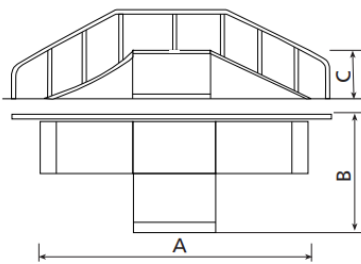

Fun Box and Rail

60 RA

JSK1026-KR

12+

Los elementos Skates son de construcción modular que permite con el mínimo esfuerzo, poder modificar la situación de los módulos según el criterio de cada grupo de skaters. Requieren mínimo mantenimiento.
100% resistente a los rayos UVA, al hielo y a los impactos. Gran adherencia al suelo. No se calienta la superficie. A base de construcción modular.

Materiales:

Estructura, Metal: Estructura ligera, tubos cuadrados de acero galvanizado en caliente con patas ajustables para nivelarse al suelo. Acero calidad S235J. Tornillos antibloqueantes

Superficie, Poliéster: Poliéster de 9mm de espesor laminado a mano. 100% apto para uso exterior. Compuesta por dos capas de Gelocaot y Topcoat. Color azul RAL 5002 sin brillo.