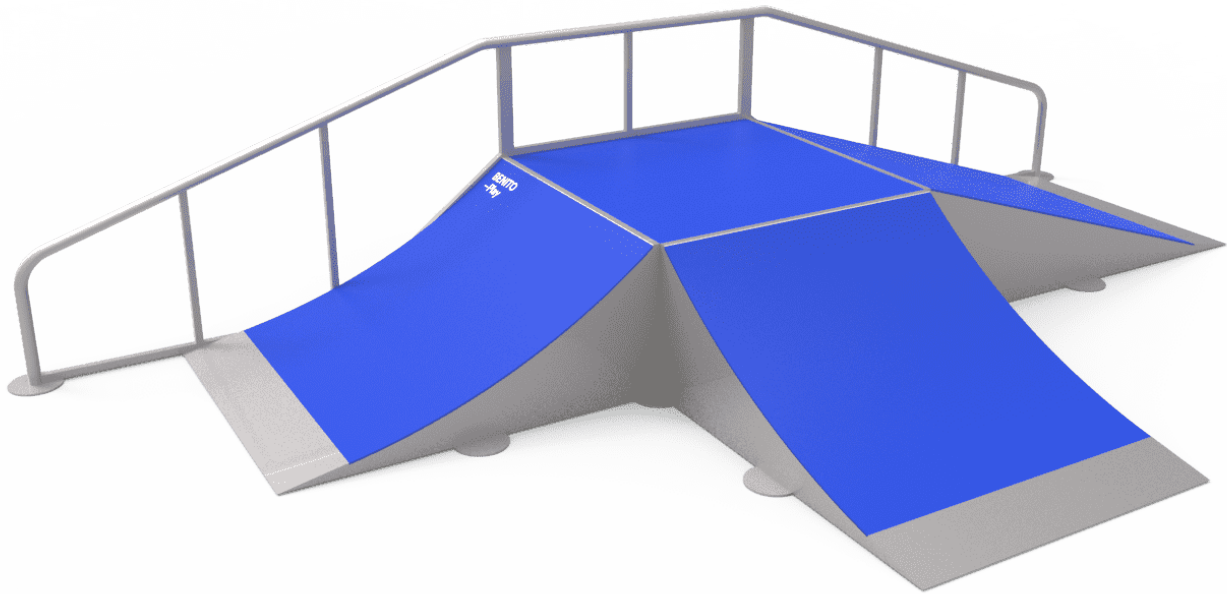

Fun Box and Rail

60 RA

JSK1026-KR

12+

Los elementos Skates son de construcción modular que permite con el mínimo esfuerzo, poder modificar la situación de los módulos según el criterio de cada grupo de skaters. Requieren mínimo mantenimiento.
100% resistente a los rayos UVA, al hielo y a los impactos. Gran adherencia al suelo. No se calienta la superficie. A base de construcción modular.

Materiales:

Estructura, Metal: Estructura ligera, tubos cuadrados de acero galvanizado en caliente con patas ajustables para nivelarse al suelo. Acero calidad S235J. Tornillos antibloqueantes

Superficie, Poliéster: Poliéster de 9mm de espesor laminado a mano. 100% apto para uso exterior. Compuesta por dos capas de Gelocaot y Topcoat. Color azul RAL 5002 sin brillo.

- Alta resistencia al desgaste.
- Alta resistencia a la corrosión.
- Alta densidad.
- Impacto absorbente.
- Superficie insonora.
- No se deforma.

Montaje:

Fácil de montar y desmontar. Al desmontarlo no deja marcas en el terreno donde esté ubicado. Los componentes encajan a la perfección siendo fácil el montaje y de máxima seguridad y mínimo coste. Los artículos vienen con numeración para facilitar su montaje.