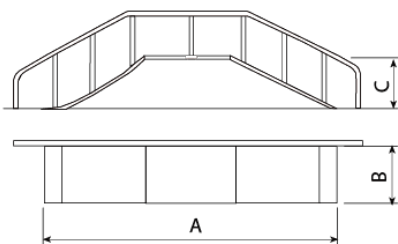

Launch Box and Doublerail 60 RRA

JSK1023-KRR

	Ref.	A	B	C
Launch Box 60 RA	1023-KR	4750	1250	600
Launch Box 60 RB	1024-KR	6000	1250	600
Launch Box 60 RC	1023-KR	6000	2500	600
Launch Box 99 RA	2024-KR	7300	1250	990
Launch Box 99 RB	2025-KR	7300	2500	990
Launch Box 125 R	3025-KR	8200	2500	1250

[Manual de mantenimiento](#) | [Ficha de proyecto](#) | [Catálogo](#) | [Instrucciones montaje](#) | [Imagen HD](#)

Tornillería de anclaje al suelo no incluida.

Variantes:

[JSK1023-K](#)

[JSK1023-KB](#)

[JSK1023-KR](#)