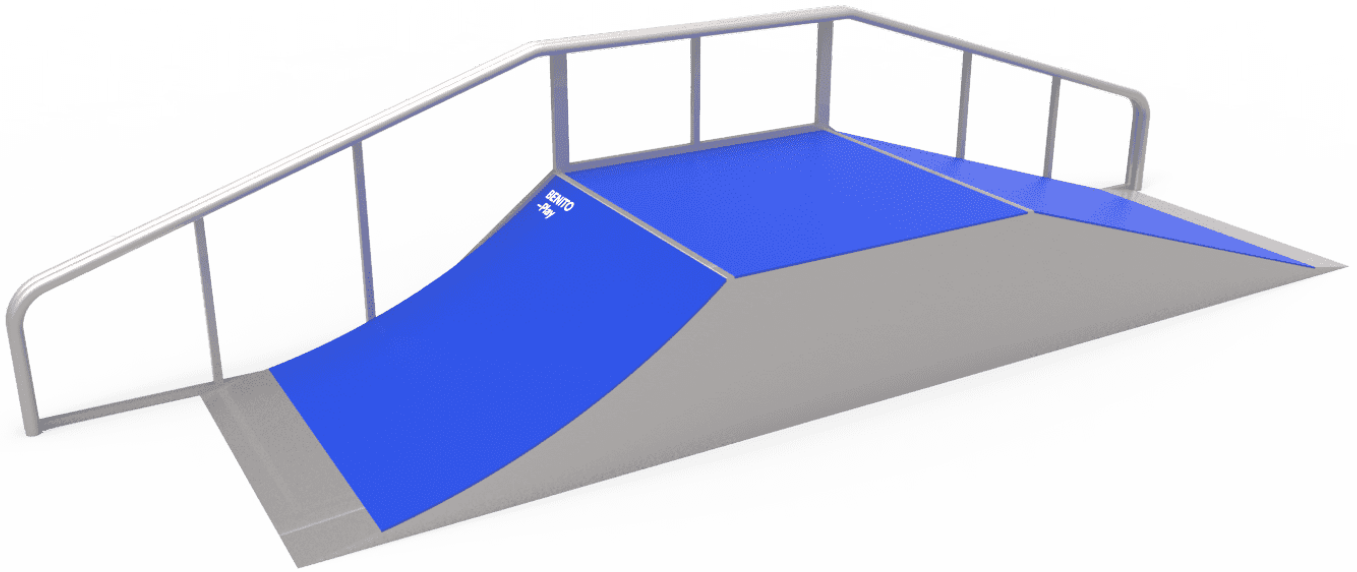

Launch Box and Doublerail 60 RRA

JSK1023-KRR

	Ref.	A	B	C
Launch Box 60 RA	1023-KR	4750	1250	600
Launch Box 60 RB	1024-KR	6000	1250	600
Launch Box 60 RC	1023-KR	6000	2500	600
Launch Box 99 RA	2024-KR	7300	1250	990
Launch Box 99 RB	2025-KR	7300	2500	990
Launch Box 125 R	3025-KR	8200	2500	1250

[Manual de mantenimiento](#) | [Ficha de proyecto](#) | [Catálogo](#) | [Instrucciones montaje](#) | [Imagen HD](#)

Tornillería de anclaje al suelo no incluida.

Variantes:

[JSK1023-K](#)

[JSK1023-KB](#)

[JSK1023-KR](#)