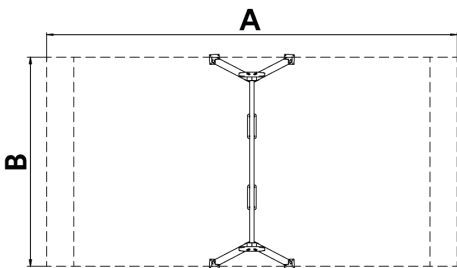

A x B			
A=7525mm	29m <sup>2</sup>	1.6m	3
B=3830mm			

Pieza más grande (mm): 2500x90x90 / Pieza más pesada (kg): 37

**ZONA DE IMPACTO:** Superficie de seguridad requerida. Se aconseja el revestimiento del suelo según la norma EN1176-1:2017  
Disponibilidad de repuestos: 10 años.