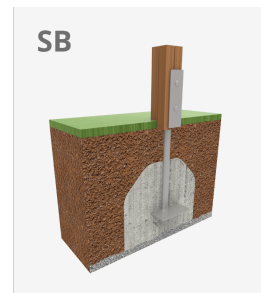

Columpio  
**MADERA 1 Plano**  
**1 Family**

JL1510001

1+

Columpios infantiles de diferentes materiales como madera y acero. Columpios para niños con gran resistencia a la abrasión, corrosión y muy resistentes a la intemperie.

A x B			
A=7525mm	29m <sup>2</sup>	1.6m	3
B=3830mm			

## Materiales:

**Estructura, Madera laminada:** Madera de pino escandinavo laminada y con tratamiento autoclave (clase IV). Acabado con dos capas de Lasur. -En el caso de estar sometida a condiciones meteorológicas variables, la madera laminada puede presentar pequeñas grietas que no reducen su durabilidad. La resina y los nudos son su parte natural.

**Paneles, ECOPLAY:** HDPE producido con material reciclado de 10-12-15-19mm de espesor. Polietileno de alta densidad que se caracteriza por su resistencia a los abrasivos químicos y que no le afecta la corrosión al ser un polímero. Por su capacidad de elasticidad y ligereza, ofrece una alta resistencia a los impactos haciendo muy difícil su rotura. Resistente a los rayos UV y libre de mantenimiento.