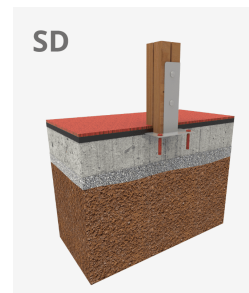

Columpio  
**MADERA 1 Plano**  
**1 Family**

JL1510001

1+

Columpios infantiles de diferentes materiales como madera y acero. Columpios para niños con gran resistencia a la abrasión, corrosión y muy resistentes a la intemperie.

A x B			
A=7525mm	29m <sup>2</sup>	1.6m	3
B=3830mm			

## Materiales:

**Estructura, Madera laminada:** Madera de pino escandinavo laminada y con tratamiento autoclave (clase IV). Acabado con dos capas de Lasur. -En el caso de estar sometida a condiciones meteorológicas variables, la madera laminada puede presentar pequeñas grietas que no reducen su durabilidad. La resina y los nudos son su parte natural.

**Paneles, ECOPLAY:** HDPE producido con material reciclado de 10-12-15-19mm de espesor. Polietileno de alta densidad que se caracteriza por su resistencia a los abrasivos químicos y que no le afecta la corrosión al ser un polímero. Por su capacidad de elasticidad y ligereza, ofrece una alta resistencia a los impactos haciendo muy difícil su rotura. Resistente a los rayos UV y libre de mantenimiento.